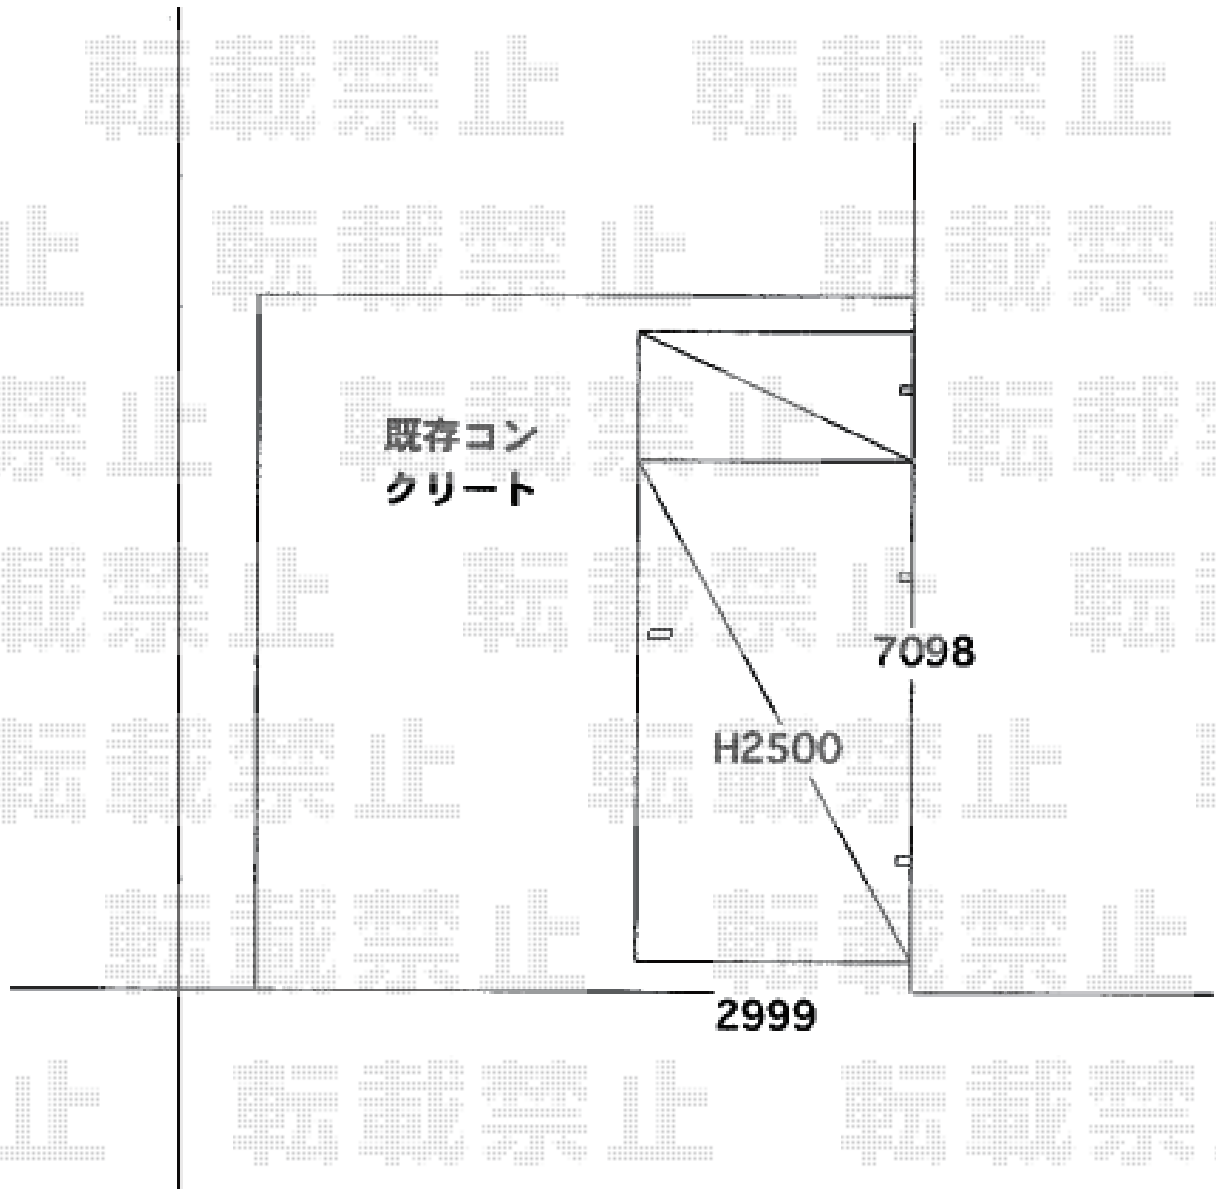

カーポート 施工概略図

LIXIL ネスカR (ラウンドスタイル) 延長 積雪~20cm対応

幅= 2,999mm

奥行= 7,098mm

色 : シャイングレー

屋根材 : 熱線吸収ポリカーボネート (クリアマットS・すりガラス調)

柱仕様 : ロング柱25仕様 (有効高 約2,500mm)

2019-5-612834