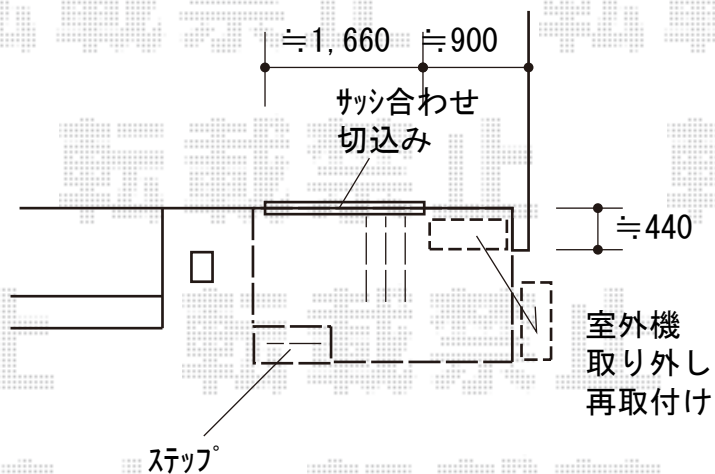

# ウッドデッキ 施工概略図

YKK AP リウッドデッキ 200  
間口= 1.5間(2,651mm) 出幅= 5尺(1,520mm)  
色： ホワイトブラウン  
床板： 縦貼り  
幕板： 標準幕板  
束柱： Sタイプ(550mm) (色： プラチナステン)  
追加部材： ステップ部分切欠き加工用部材一式

YKK AP 独立式リウッドステップ2型×1セット  
色： ホワイトブラウン/束柱色： プラチナステン

【イメージ図】

2019-5-612836

担当者

木附