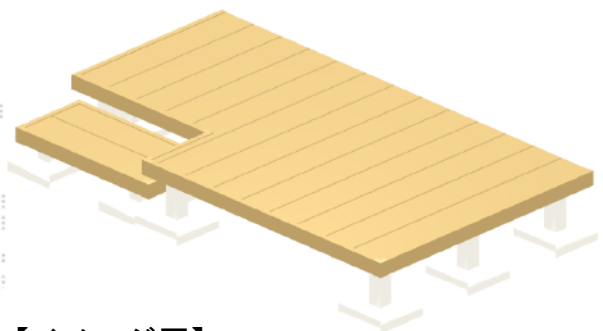

# ウッドデッキ 施工概略図

YKK AP リウッドデッキ 200  
間口= 1.5間(2,651mm) 出幅= 5尺(1,520mm)  
色： ホワイトブラウン  
床板： 縦貼り  
幕板： 標準幕板  
束柱： Sタイプ(550mm) (色： プラチナステン)  
追加部材： ステップ部分切欠き加工用部材一式

YKK AP 独立式リウッドステップ2型×1セット  
色： ホワイトブラウン/束柱色： プラチナステン