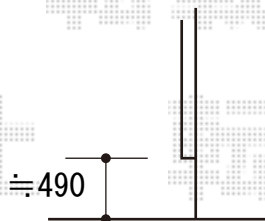

2019-5-612836

担当者

木附