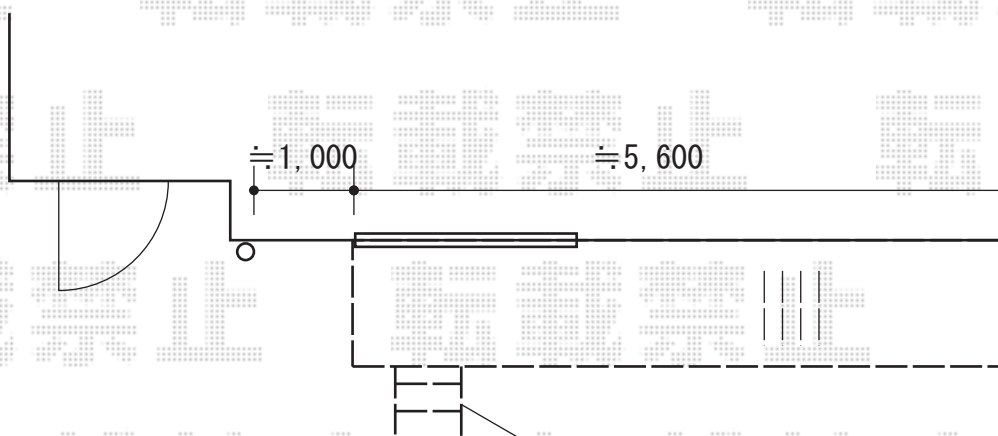

# ウッドデッキ 施工概略図

三協アルミ ひとと木2

間口= 3.0間 (5,280mm)

出幅= 3尺 (1,020mm)

色：ローズウッド

床板：縦貼り

幕板：厚桁仕様

【未定】束柱：標準 (500mm) (色：【未定】)

三協アルミ ひとと木2 ステップセット 標準 (H=500用)

色：ローズウッド

施工に際して、設置位置のご確認を頂けますよう、  
お願い致します。

2019-5-612849

担当者

木附