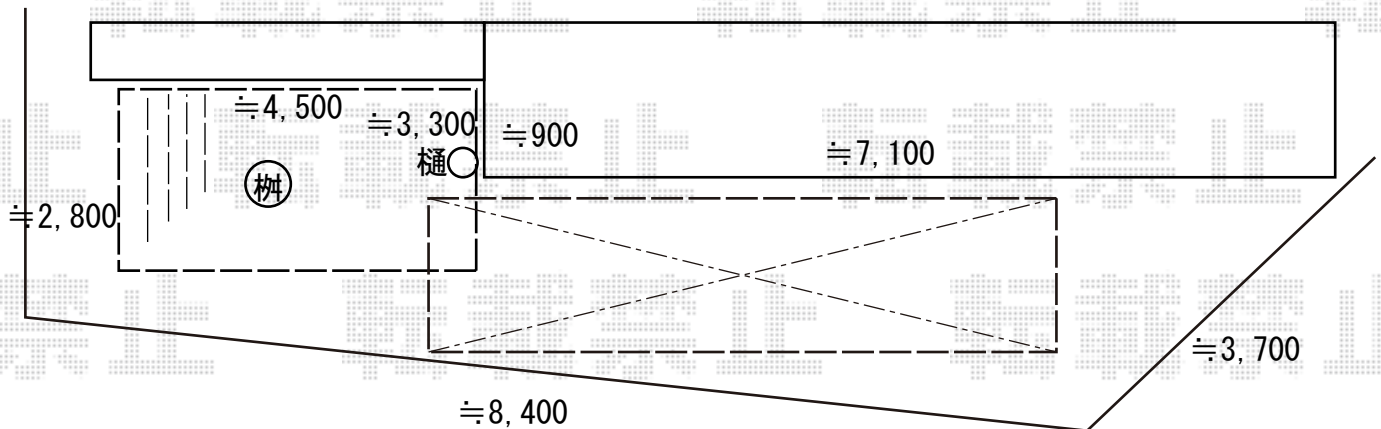

ウッドデッキ+サイクルポート 施工概略図

YKK AP 【1】リウッドデッキ 200
間口= 2.0間(3,651mm) 出幅= 7尺(2,120mm)
色： ホワイトブラウン
床板： 縦貼り 幕板： 標準幕板
束柱： Sタイプ(550mm) (色： プラチナステン)

YKK AP 【1】リウッドデッキ200 点検口
点検口(把手つき)： × 1
点検口用大引き(1本入り)： L=910 × 2
束柱(2本入り)： Sタイプ × 3
色： ホワイトブラウン(束柱色： プラチナステン)

YKK AP 【1】独立式リウッドステップ2型×1セット
色： ホワイトブラウン(束柱色： プラチナステン)

三協アルミ 【2】ニューマイリッシュミニ 逆勾配 前下がり
幅= 2,237mm
奥行= 4,356mm (7台用)
色： アーバングレー
屋根材： 熱線遮断ポリカーボネート (かすみ調)
柱仕様： ロング柱仕様(有効高 約2,500mm)

2019-5-612921

担当者

村上(公)