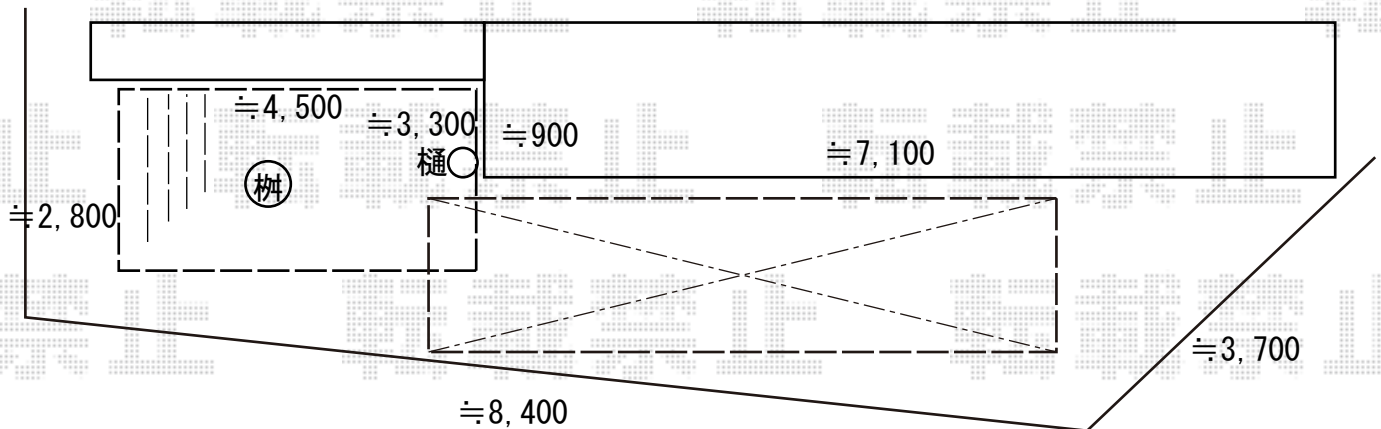

ウッドデッキ+サイクルポート 施工概略図

YKK AP 【1】リウッドデッキ 200
 間口= 2.0間(3,651mm) 出幅= 7尺(2,120mm)
 色: ホワイトブラウン
 床板: 縦貼り 幕板: 標準幕板
 束柱: Sタイプ(550mm) (色: プラチナステン)

YKK AP 【1】リウッドデッキ200 点検口
 点検口(把手つき): × 1
 点検口用大引き(1本入り): L=910 × 2
 束柱(2本入り): Sタイプ × 3
 色: ホワイトブラウン(束柱色: プラチナステン)

YKK AP 【1】独立式リウッドステップ2型×1セット
 色: ホワイトブラウン(束柱色: プラチナステン)

三協アルミ 【2】ニューマイリッシュミニ 逆勾配 前下がり
 幅= 2,237mm
 奥行= 4,356mm (7台用)
 色: アーバングレー
 屋根材: 熱線遮断ポリカーボネート (かすみ調)
 柱仕様: ロング柱仕様(有効高 約2,500mm)

2019-5-612921

担当者

村上(公)