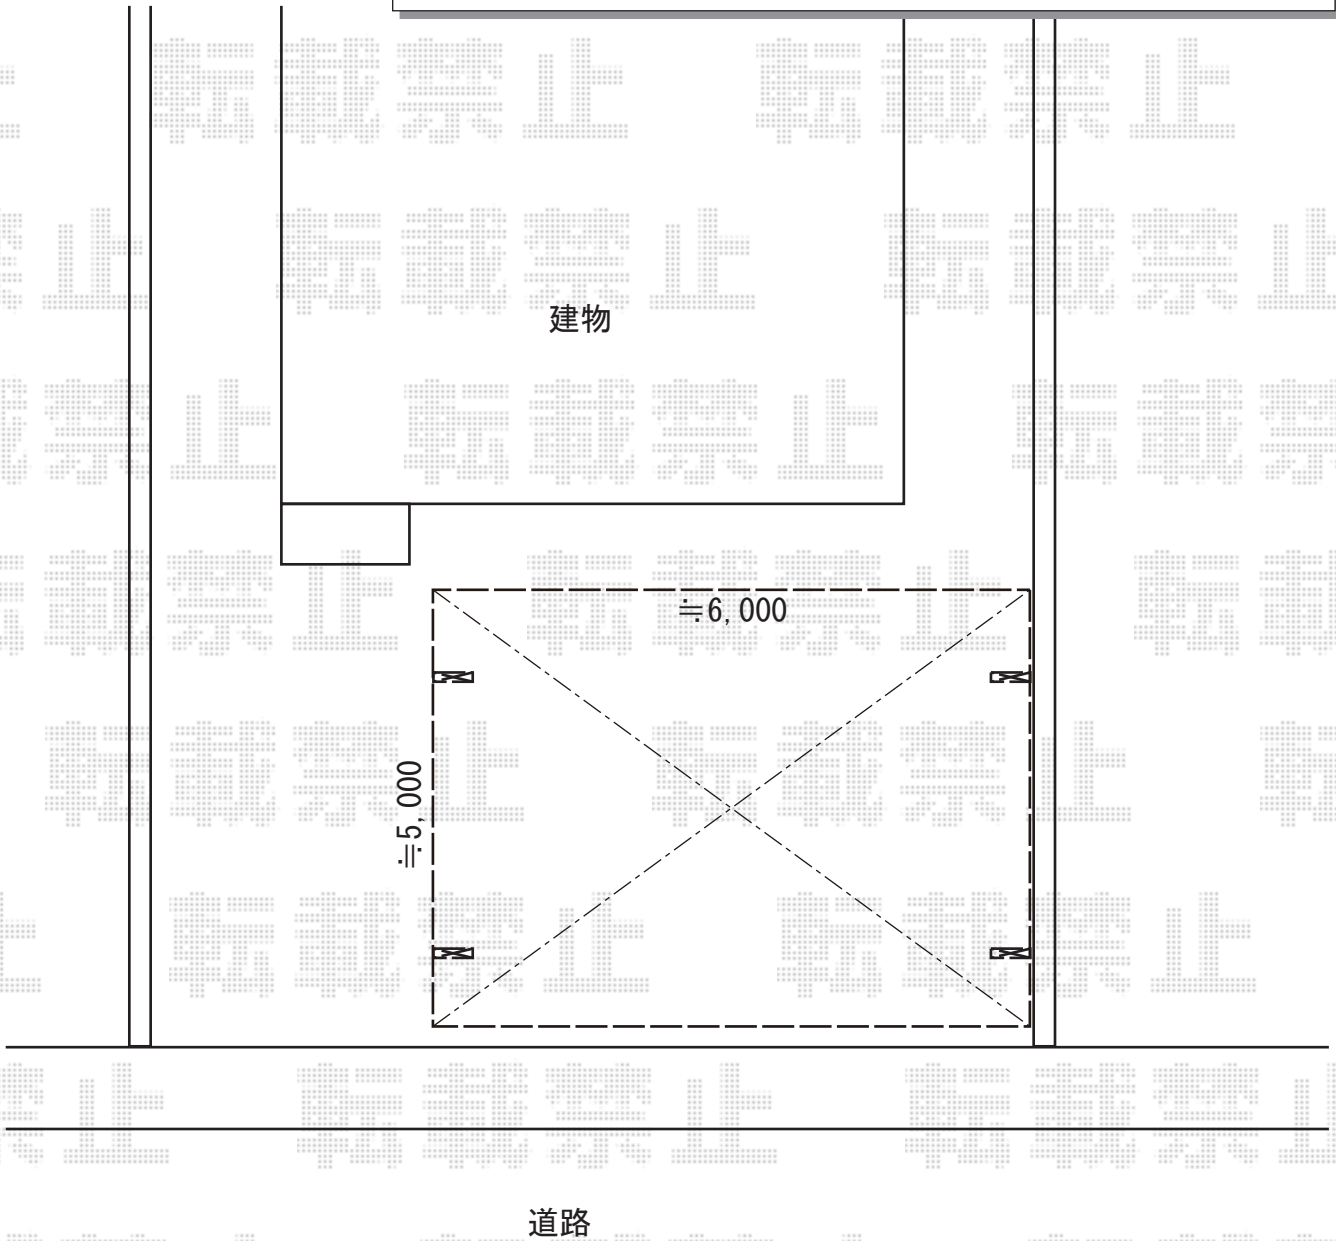

カーポート 施工概略図

YKK AP レイナツインポートグラン 積雪～20cm対応  
幅= 5,983mm  
奥行= 5,052mm  
色： ブラウン  
屋根材： 熱線遮断ポリカーボネート（アースブルーマット調）  
柱仕様： ハイルフ柱仕様（有効高 約2,350mm）

2019-5-612926

担当者

村上（公）