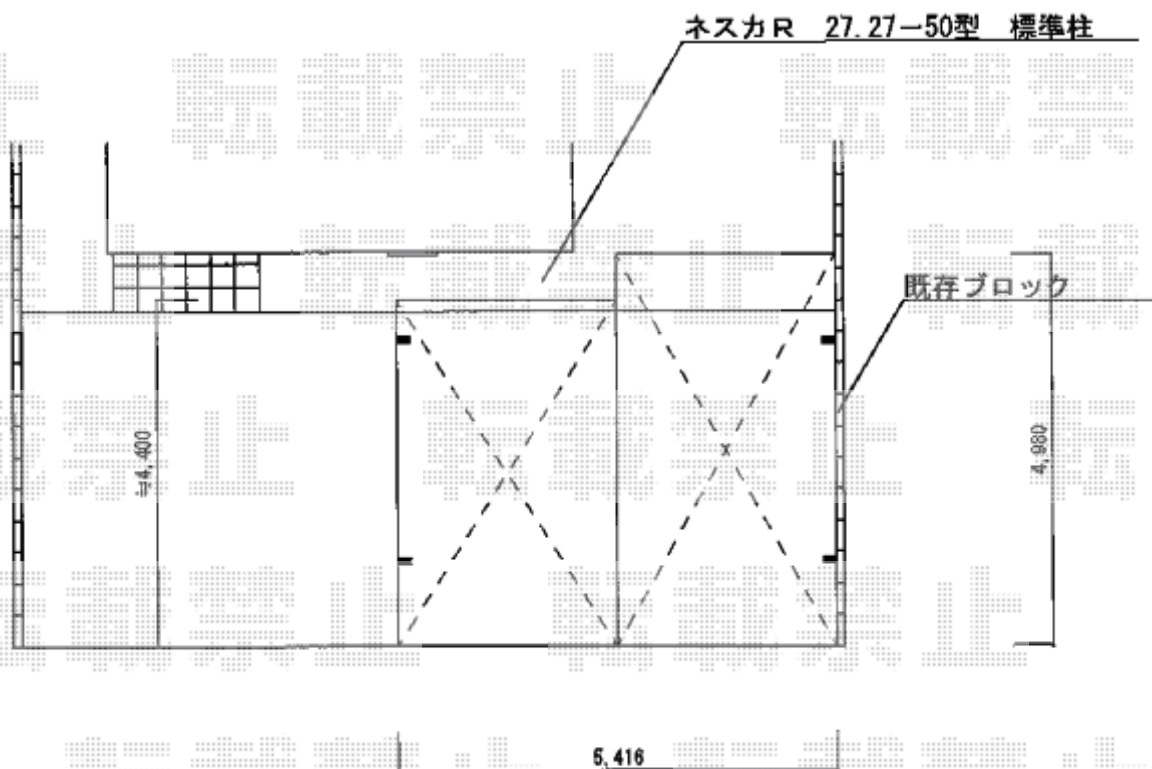

カーポート 施工概略図

LIXIL ネスカR (ラウンドスタイル) M合掌 積雪~20cm対応
幅= 5,416mm (27+27)
奥行= 4,980mm
色: 【仮】シャイングレー
屋根材: 【仮】ポリカーボネート (クリアブルー)
柱仕様: 標準柱仕様 (有効高 約2,200mm)

2019-5-613007

担当者

伊野