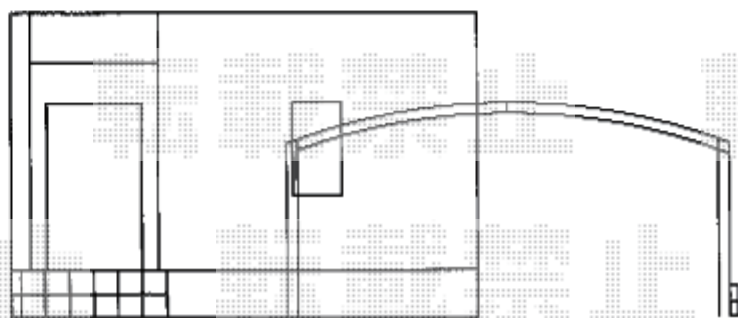

カーポート 施工概略図

LIXIL ネスカR (ラウンドスタイル) M合掌 積雪~20cm対応
幅= 5,416mm (27+27)
奥行= 4,980mm
色: 【仮】シャイングレー
屋根材: 【仮】ポリカーボネート (クリアブルー)
柱仕様: 標準柱仕様 (有効高 約2,200mm)

2019-5-613007

担当者

伊野