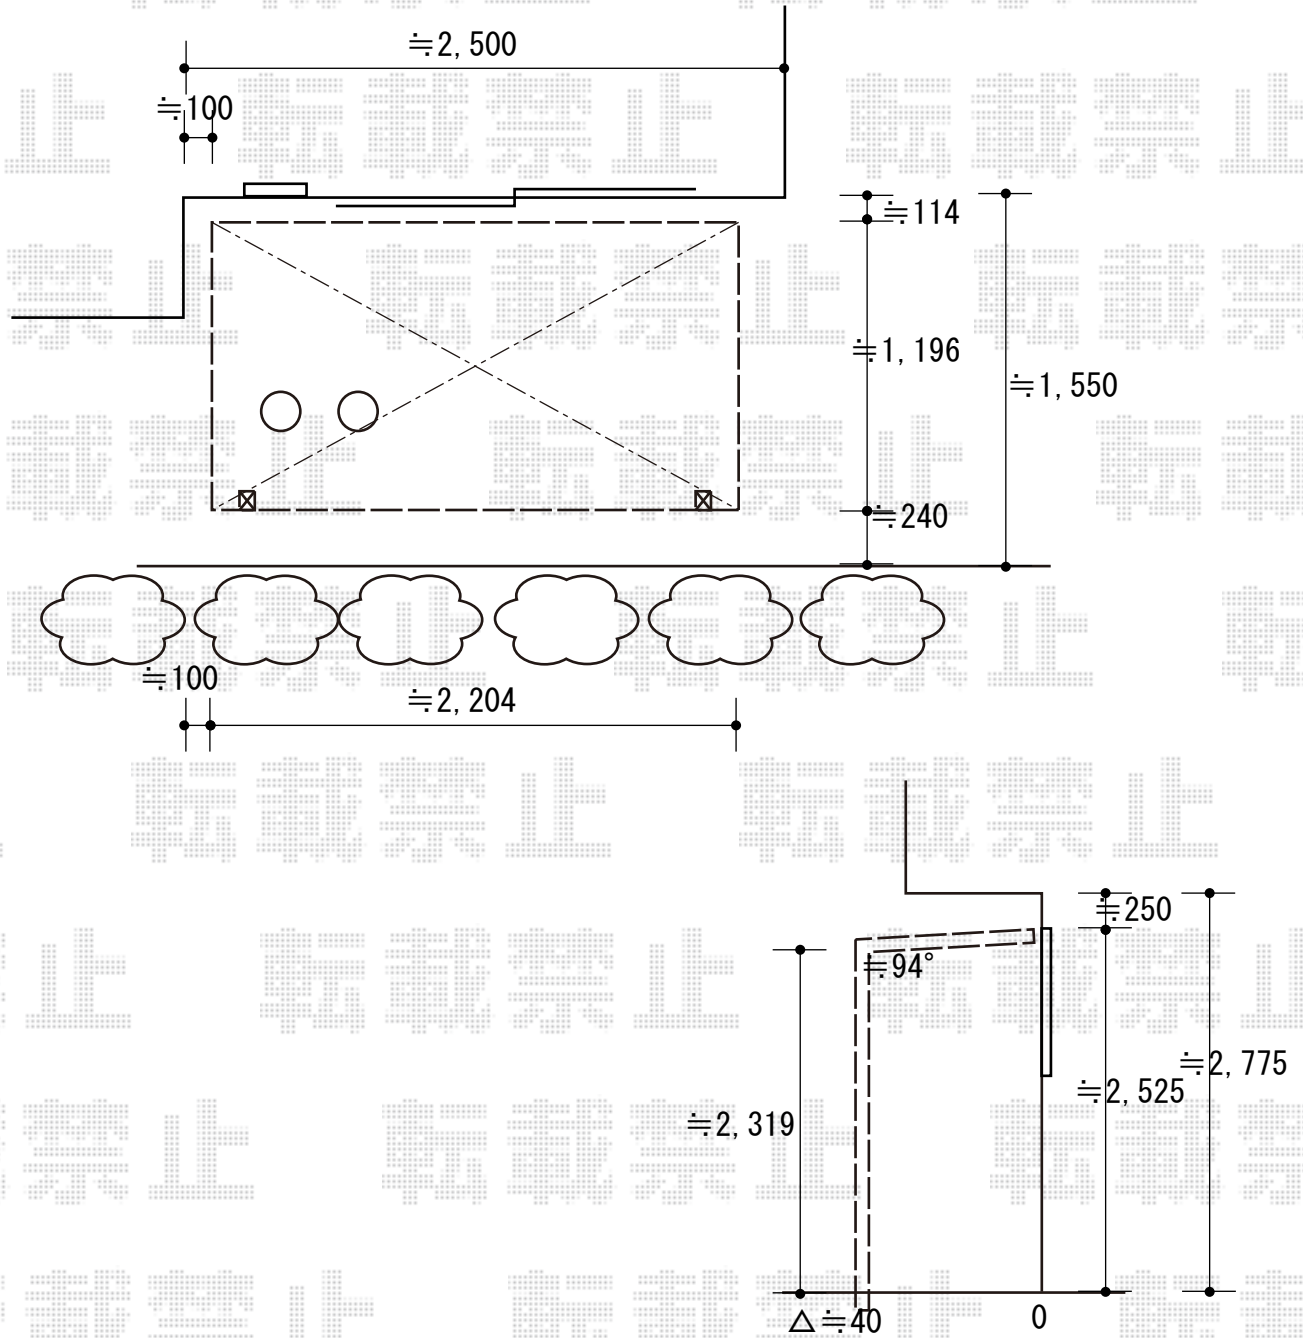

エクステリア工事 施工概略図

LIXIL フーゴF 独立テラスタイプ 単体 積雪~20cm対応
 間口= 2,204mm
 出幅= 1,196mm
 色: シャイングレー
 屋根材: ポリカーボネート (クリアマット・すりガラス調)
 柱仕様: ロング柱仕様 (有効高 約2,500mm)
 オプション: サイドパネル 2段 (H: 1,000+1,000mm) ・着脱式サポート柱

担当者	小林
-----	----