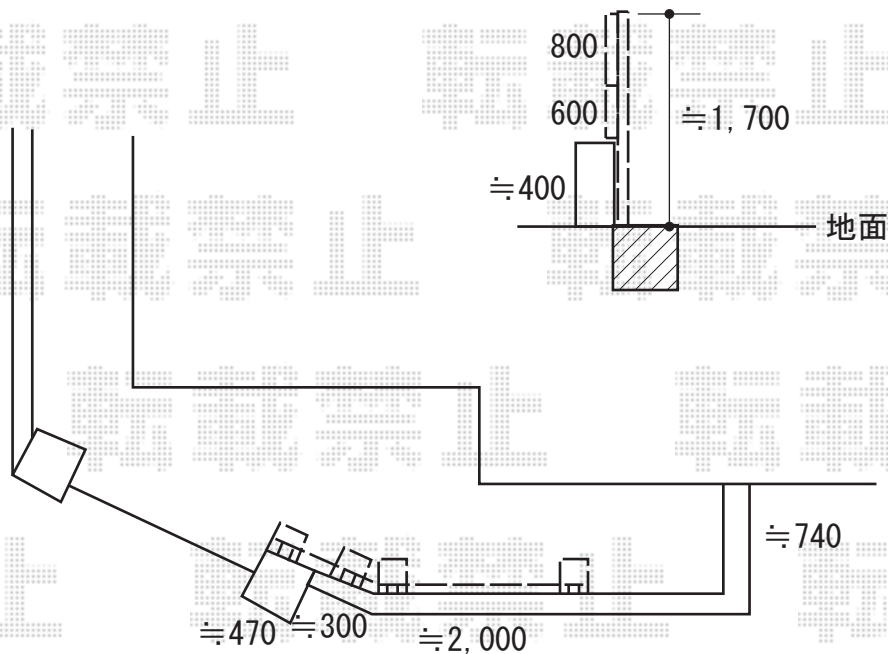

フェンス/物置 施工概略図

Value Select ミエーネフェンス 目隠しルーバータイプ 2段支柱 自立建て用(パネル2段)
本体1枚 (W×H) = T80(1,975mm×720mm) × 2枚
本体1枚 (W×H) = T60(1,975mm×520mm) × 2枚
2段支柱(独立専用) : T170(1,722.5mm) × 4本
目隠しコーナー継手 : T80 × 1セット
目隠しコーナー継手 : T60 × 1セット
端部キャップ : × 2セット
色 : ノーブルステン

ヨド物置 エスモ 一般型 1350×650×1959

間口= 1,350mm

奥行= 650mm

高さ= 1,959mm

色 : DW(ダークウッド)

屋根タイプ : 標準型

耐荷重タイプ : 一般型

棚タイプ : 標準棚タイプ

数量 : 1台

2019-5-613012

担当者

田中