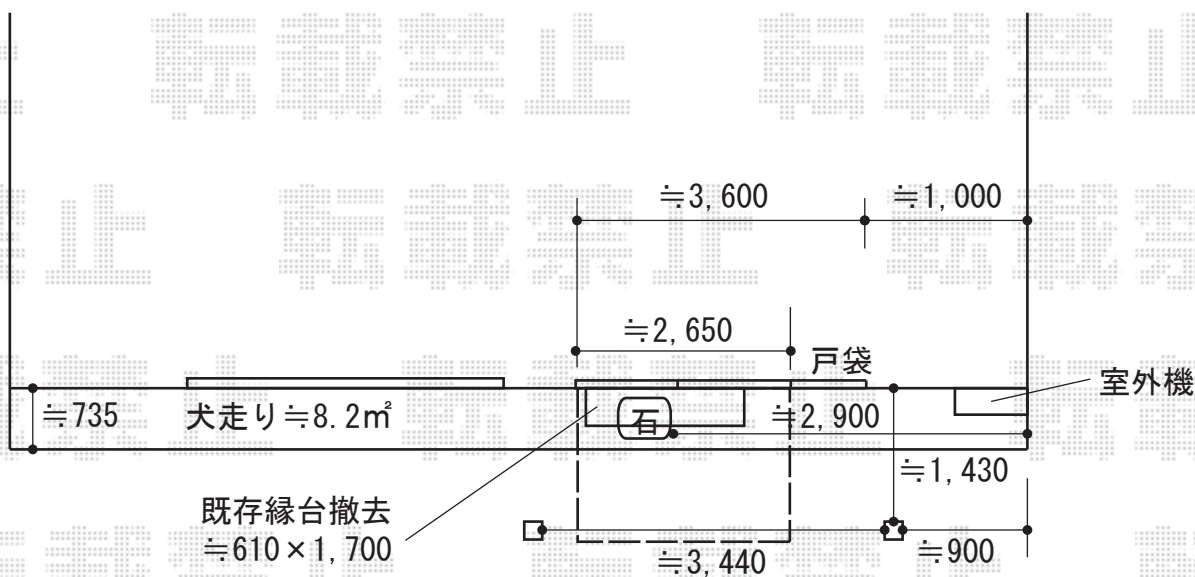

ウッドデッキ 施工概略図

YKK AP リウッドウッドデッキ

間口= 1.5間(2,651mm)

出幅= 5尺(1,520mm)

色： レッドブラウン

床板： 縦貼り

幕板： 標準幕板

束柱： Sタイプ(550mm) (色：カームブラック)

YKK AP リウッドステップ5型 Sタイプ(2段)×1セット

色： レッドブラウン

※ステップ設置位置はご指示下さい

2019-5-613110

担当者

木附