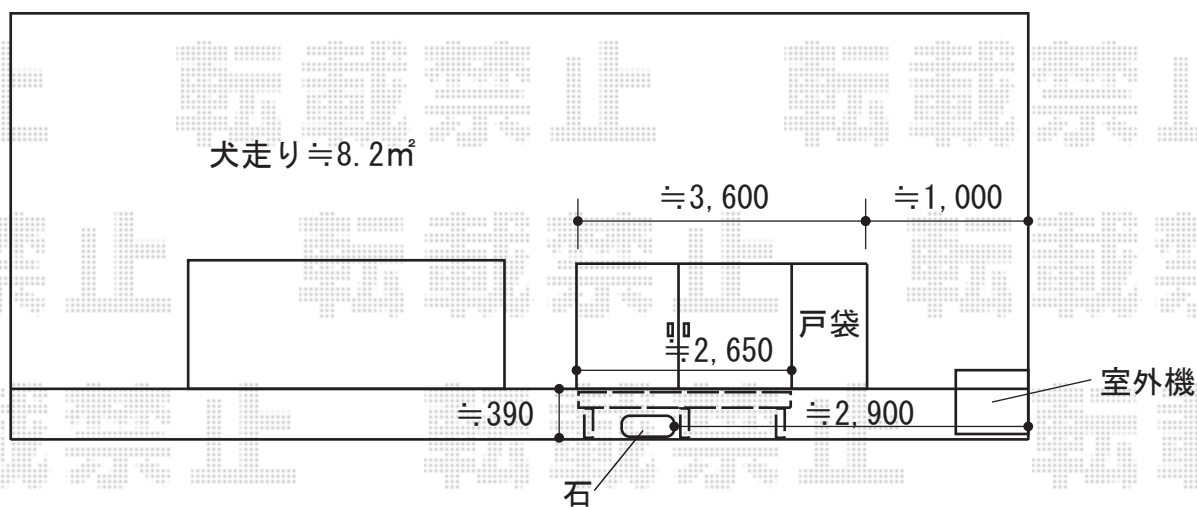

ウッドデッキ 施工概略図

YKK AP リウッドウッドデッキ

間口= 1.5間(2,651mm)

出幅= 5尺(1,520mm)

色： レッドブラウン

床板： 縦貼り

幕板： 標準幕板

束柱： Sタイプ(550mm) (色：カームブラック)

YKK AP リウッドステップ5型 Sタイプ(2段)×1セット

色： レッドブラウン

※ステップ設置位置はご指示下さい

2019-5-613110

担当者

木附