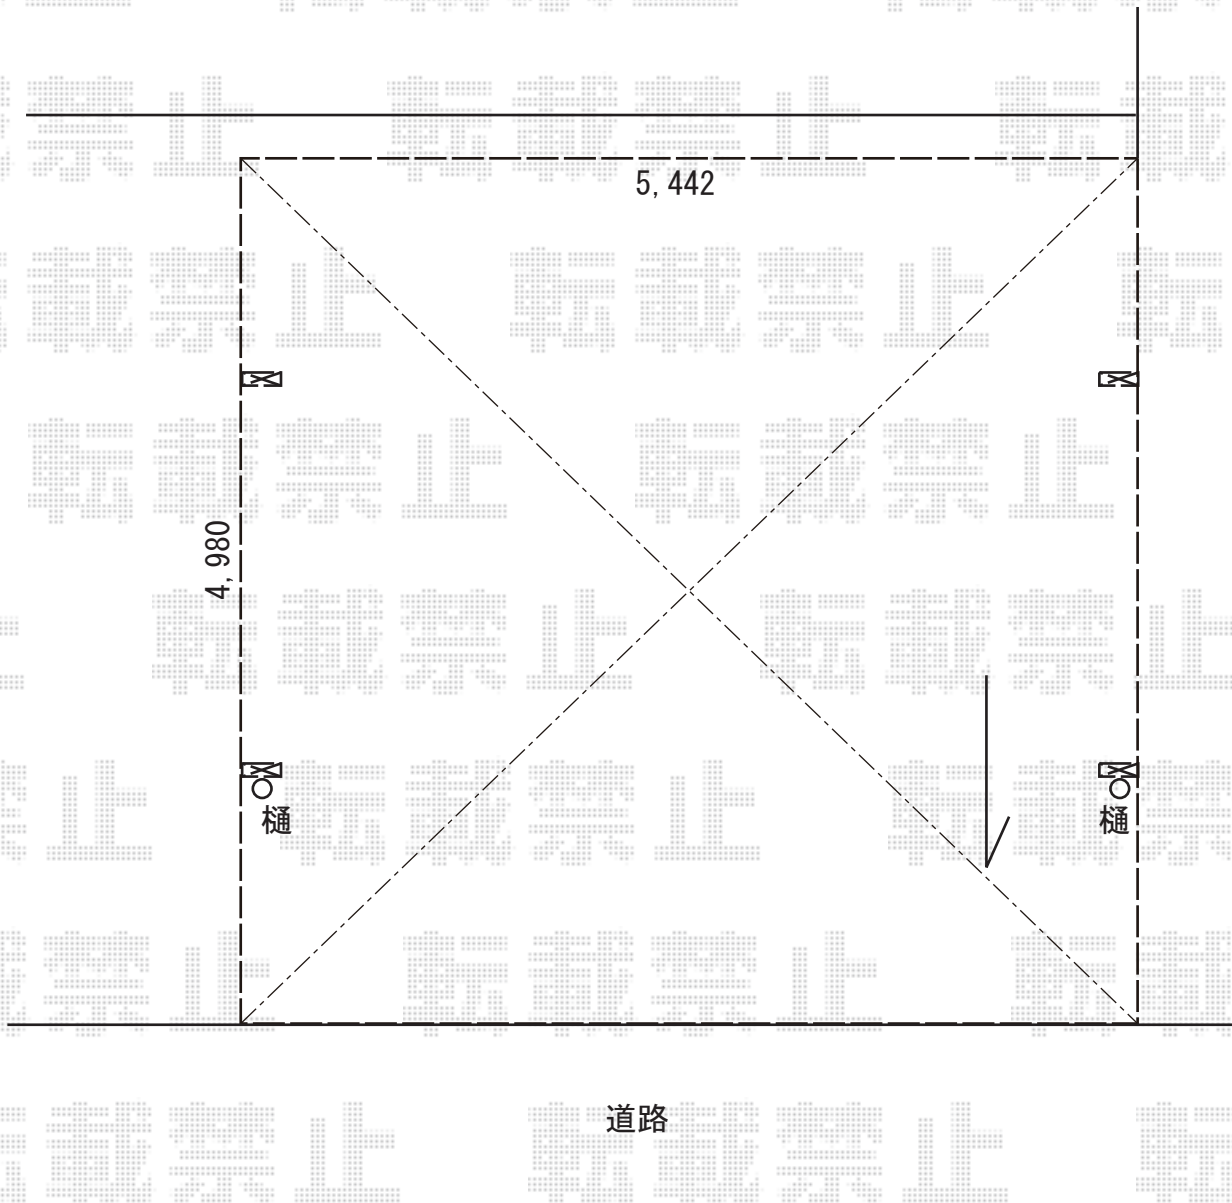

# カーポート 施工概略図

LIXIL ネスカR ワイド 積雪~20cm対応 台風補償付

幅= 5,442mm 奥行= 4,980mm

色: ホワイト

屋根材: 熱線吸収ポリカーボネート (クリアマットS・すりガラス調)

柱仕様: ロング柱25仕様 (有効高 約2,500mm)

オプション: 屋根材ホルダー 50型用 (4セット分) ×1セット

LIXIL ネスカR ワイド用 サイドパネル

奥行サイズ: L:50用

高さ= 2段\*H:800+800

色: ホワイト

パネル材: 熱線吸収ポリカーボネート (クリアマットS・すりガラス調)

柱仕様: ロング柱25仕様/間柱1本

2019-5-613135	担当者	木挽
---------------	-----	----