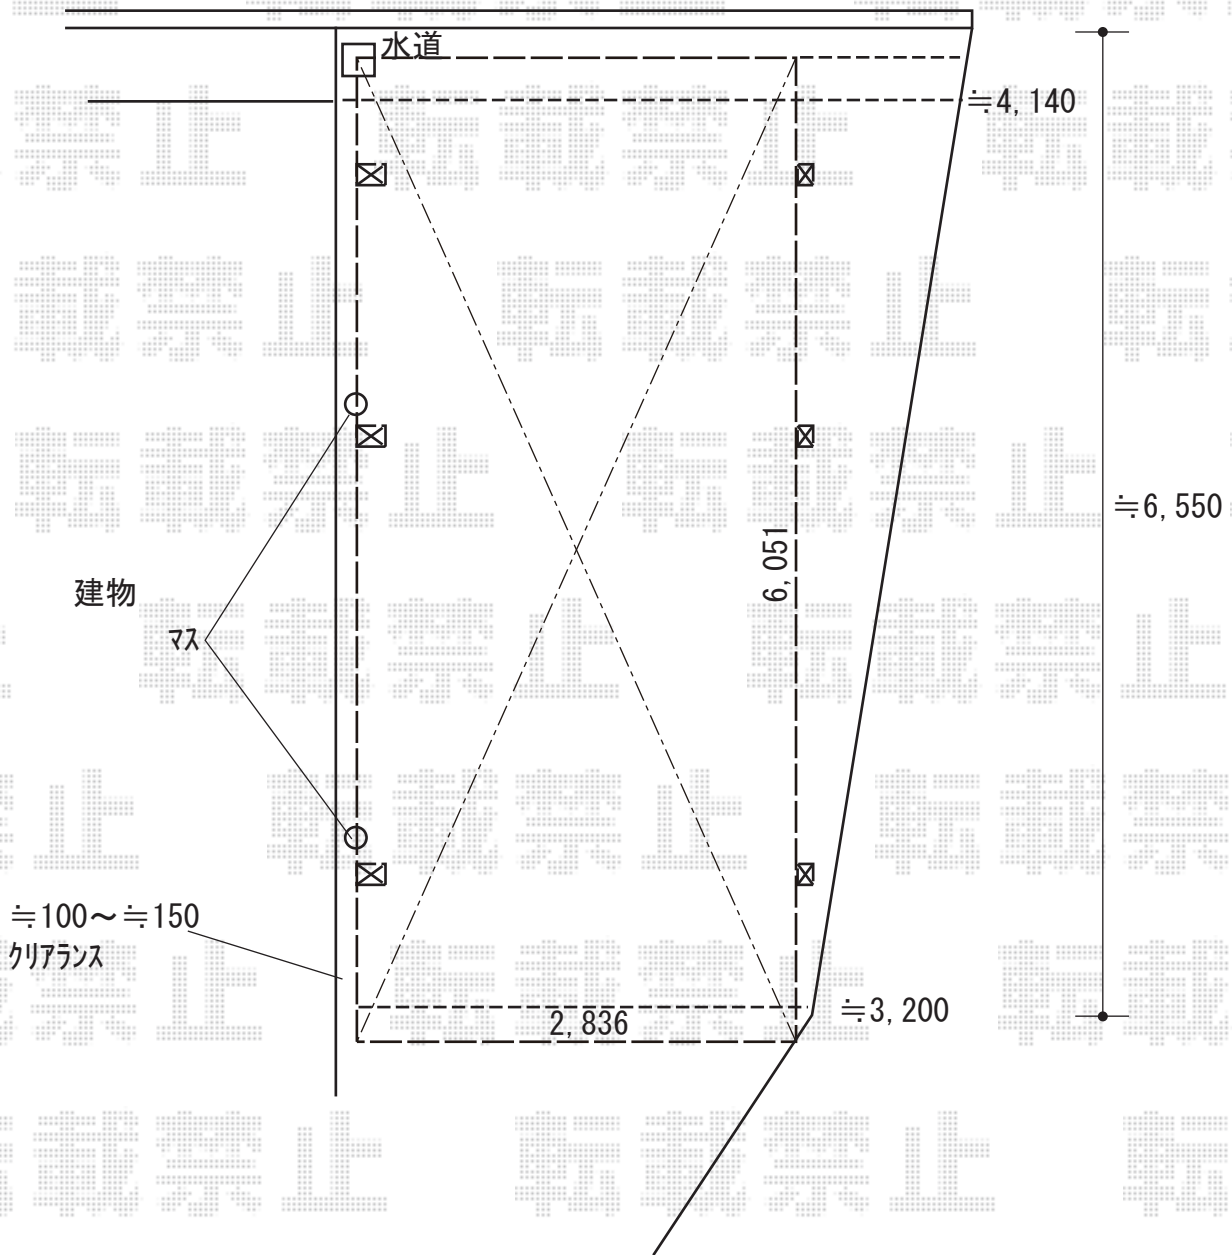

カーポート 施工概略図

三協アルミ ニューマイリッシュ 延長 逆勾配 前下がり マテリアルカラー 積雪~20cm対応
 幅= 2,836mm
 奥行= 6,501mm
 色： サンシルバー + トラッドパイン
 屋根材： 熱線遮断ポリカーボネート（かすみ調）
 柱仕様： H22（有効高 約2,200mm）

三協アルミ ニューマイリッシュ サポートセット（着脱式）+パネル抜け防止材 奥行延長 H22
 幅サイズ： 間口31以下
 奥行サイズ： 奥行51+14
 色： サンシルバー