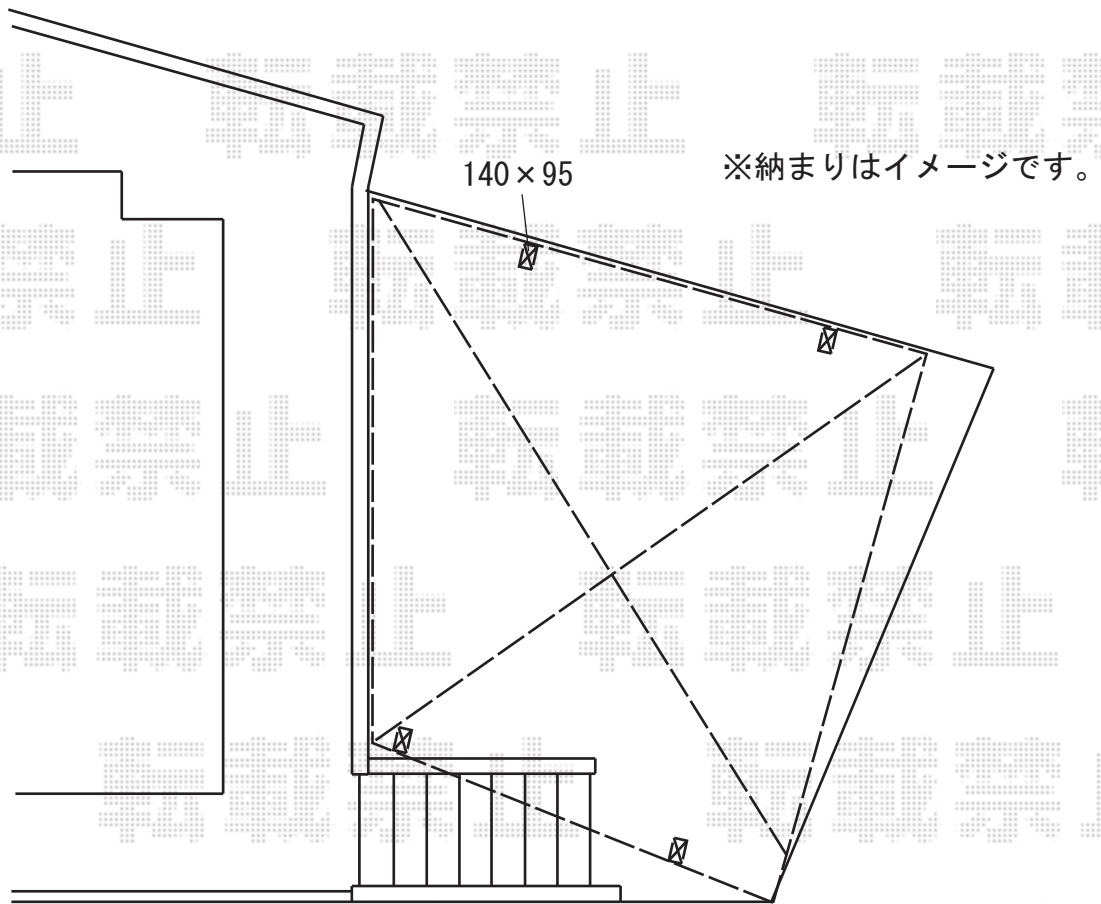

カーポート 施工概略図

三協アルミ スカイリード 両側支持 ワイド2台用 積雪~20cm対応
幅= 4,820mm
奥行= 5,000mm
色 : アーバングレー
屋根材 : 熱線遮断ポリカーボネート (かすみ調)
柱仕様 : H23 (有効高 約2,300mm)
オプション : 間口台形納まり対応部材一式

2019-5-613277

担当者

伊野