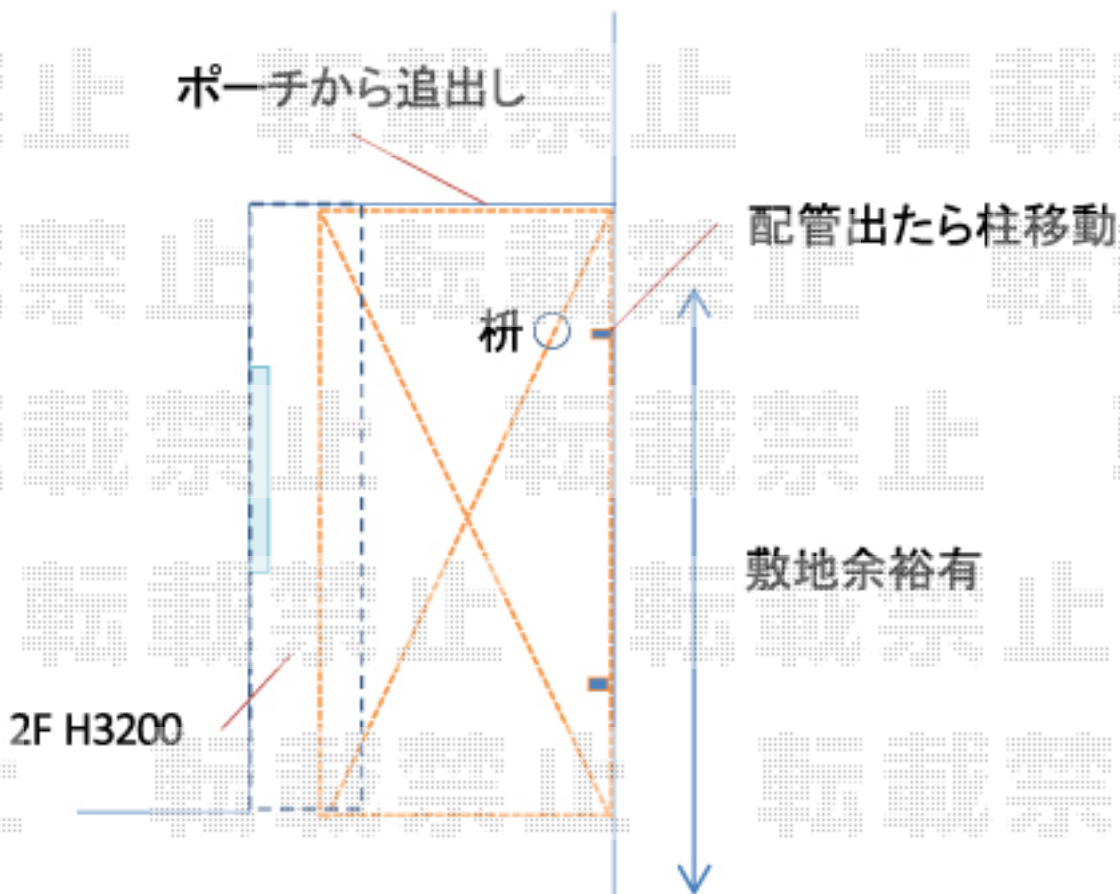

カーポート 施工概略図

YKK AP レイナポートグラン 積雪~20cm対応
幅= 2,400mm
奥行= 5,052mm
色： ピュアシルバー
屋根材： 熱線遮断ポリカーボネート(クリアマット)
柱仕様： ハイルフ柱仕様 (有効高 約2,350mm)

2019-5-613420

担当者 村上 (公)