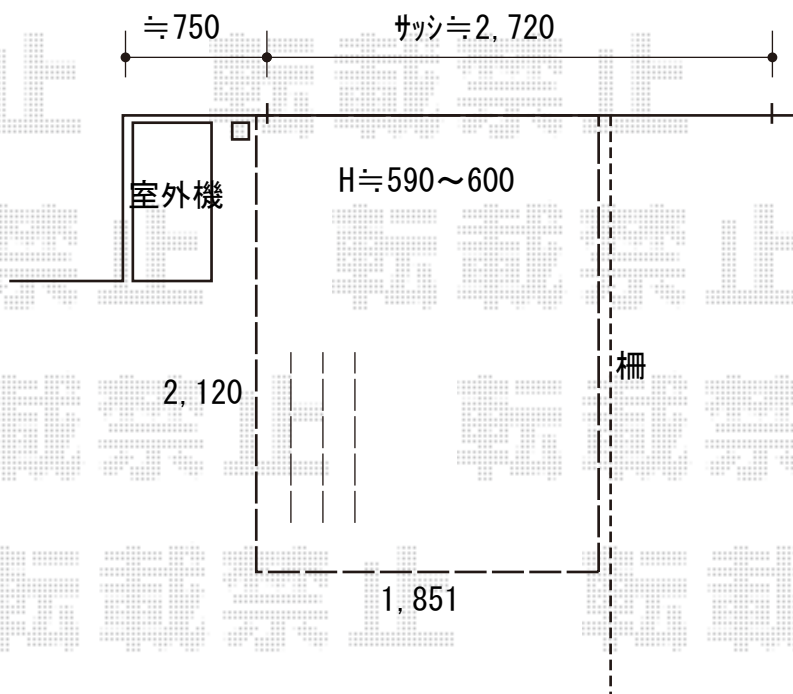

## ウッドデッキ 施工概略図

Value Select マージウッドデッキ

間口= 1.0間(1,851mm)

出幅= 7尺(2,120mm)

色： ナチュラル

床板： 縦貼り

幕板： 標準幕板

束柱： Hタイプ(550~700mm) (色：カームブラック)