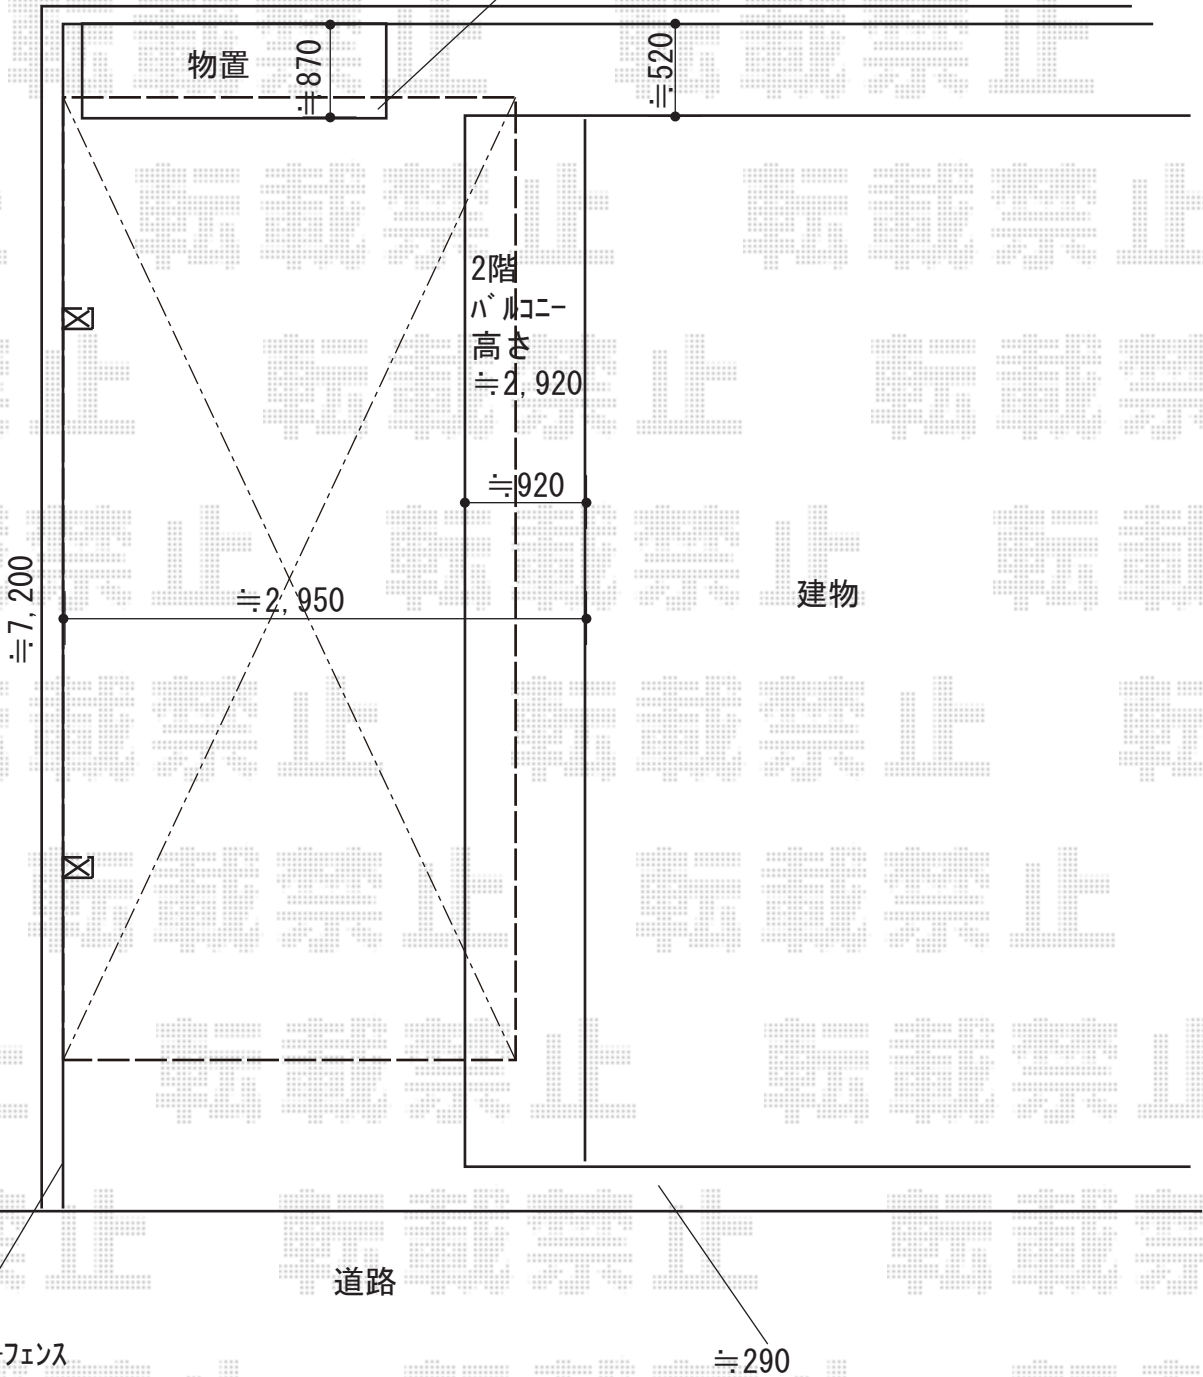

カーポート 施工概略図

LIXIL ネスカR (ラウンドスタイル) 積雪~20cm対応
幅= 2,400mm
奥行= 5,686mm
色: シャイングレー
屋根材: ポリカーボネート (クリアブルー)
柱仕様: 標準柱仕様 (有効高 約2,200mm)

少し被せる

建物

道路

ブロック+フェンス

※納まりはイメージです。

2019-5-613532

担当者

木挽