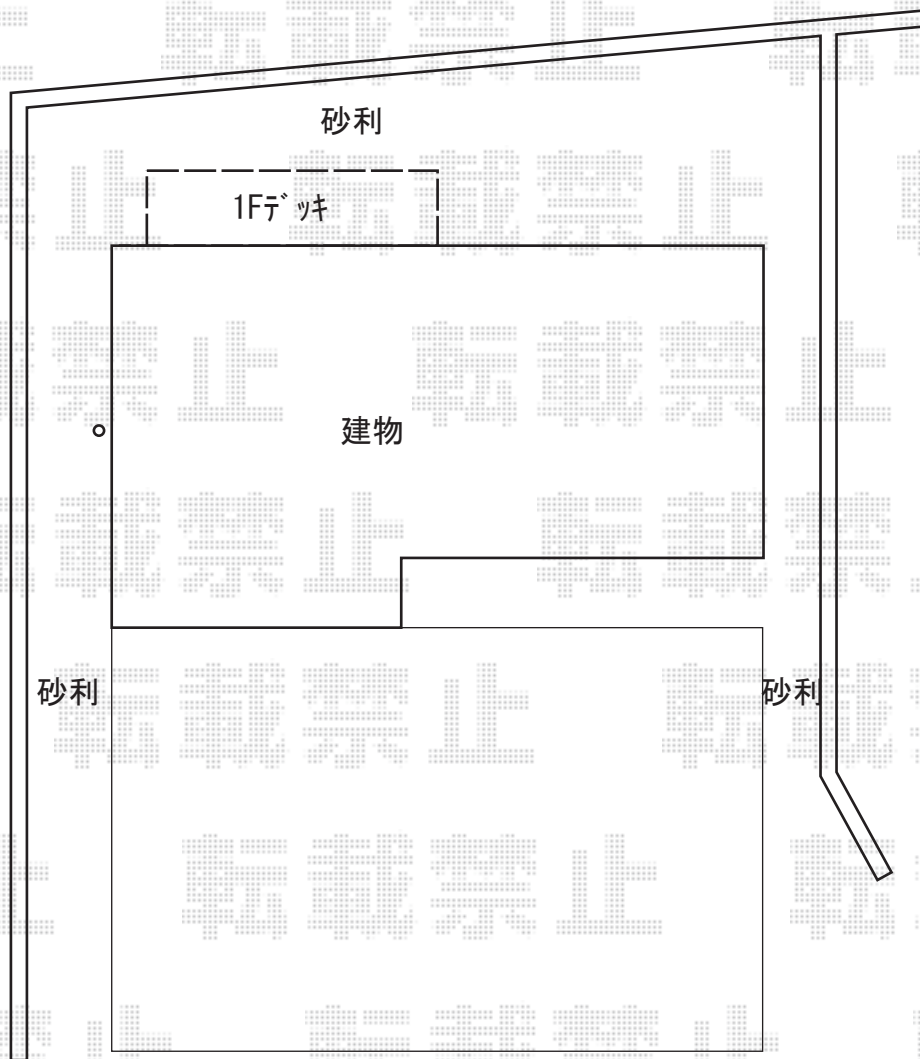

ウッドデッキ 施工概略図

YKK AP リウッドデッキ 200
間口= 2.0間(3,651mm)
出幅= 5尺(1,520mm)
色： ホワイトブラウン
床板： 縦貼り
幕板： 標準幕板
束柱： Tタイプ(400~550mm) (色： カームブラック)

2019-5-613664

担当者

細川