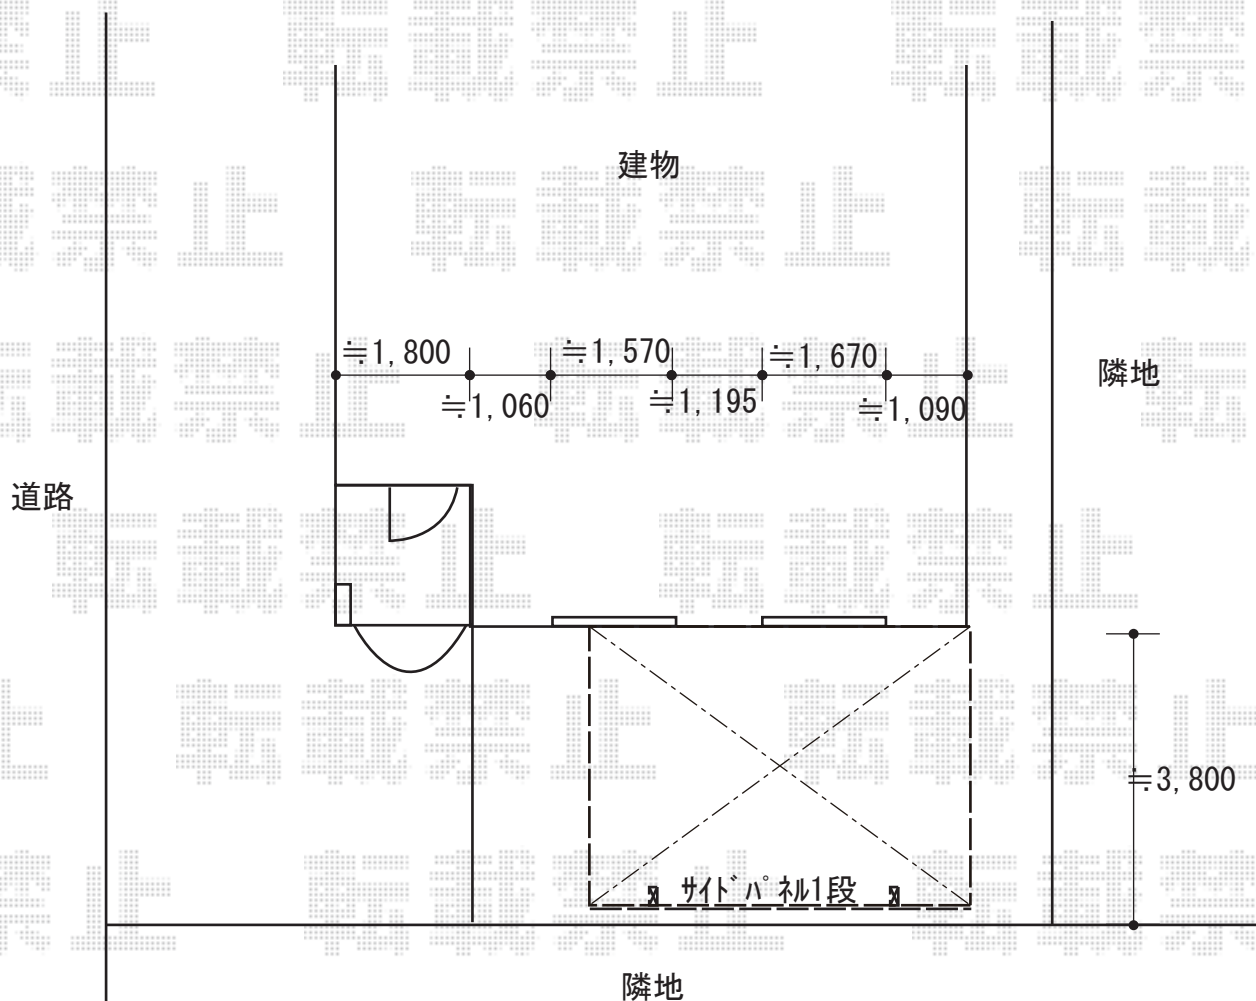

カーポート 施工概略図

YKK AP エフルージュベーカーグラン 積雪～20cm対応
 幅= 3,927mm 奥行= 5,052mm
 色： プラチナステン
 屋根材： 熱線遮断ポリカーボネート(クリアマット)
 柱仕様： ハイルーフ柱仕様(有効高 約2,500mm)

YKK AP エフルージュベーカーグラン サイドパネル(1段)
 奥行サイズ： 長さ51用
 高さ= 1,036mm/1段
 色： プラチナステン
 パネル材： 熱線遮断ポリカーボネート(クリアマット)
 柱仕様： ハイルーフ柱仕様/間柱1本