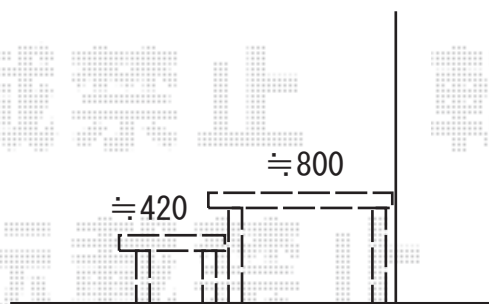

ウッドデッキ 施工概略図

Value Select マージウッドデッキ
間口= 1.5間(2,651mm)
出幅= 4尺(1,220mm)
色： レッドウッド
床板： 縦貼り
幕板： 標準幕板
束柱： Tタイプ(400~550mm) (色：カームブラック)
追加部材： 切り分け部材一式

※納まりはイメージです。

2019-5-613685

担当者

木附