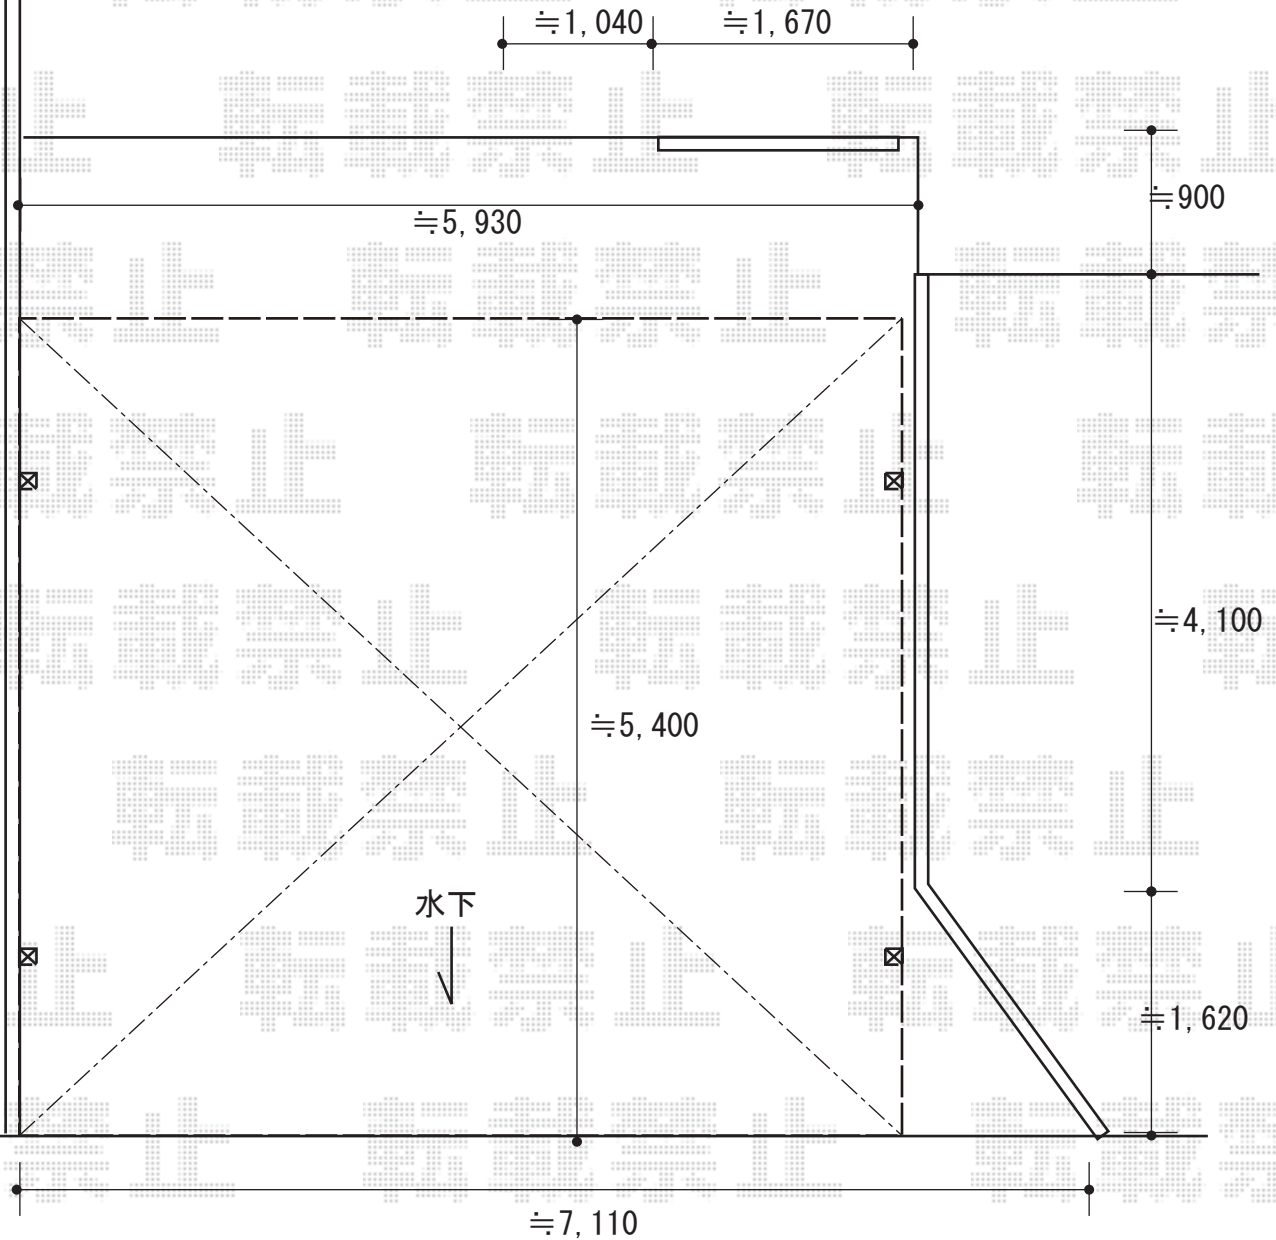

カーポート 施工概略図

LIXIL (TOEX) ソルディーポート 1500 2台用 積雪~50cm対応
幅= 5,939mm
奥行= 5,714mm
色: シャイングレー・クリエラスク
屋根材: 熱線吸収ポリカーボネート (クリアブルーS・すりガラス調)
柱仕様: ロング柱30仕様

2019-5-613689

担当者

木挽