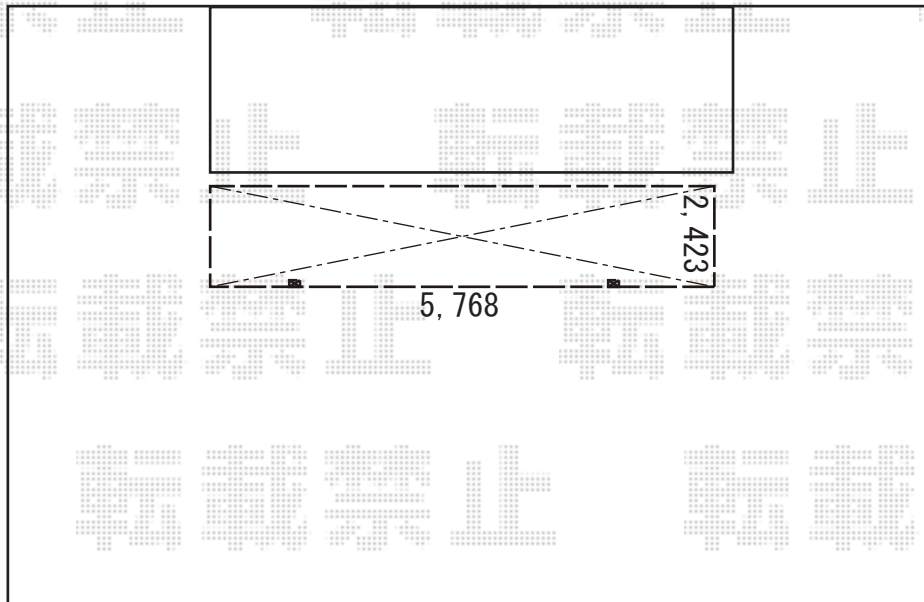

カーポート 施工概略図

YKK AP エフルージュグラン 積雪～20cm対応
幅= 2,423mm
奥行= 5,768mm
色： プラチナステン
屋根材： ポリカーボネート（トーマイマット）
柱仕様： ハイロング柱仕様（有効高 約2,800mm）

YKK AP エフルージュグラン 着脱式サポート ハイロング柱用
色： プラチナステン
入り数： 2本入り×1セット

YKK AP エフルージュグラン 水平式物干し（カーポート柱用） 標準
色： プラチナステン
入り数： 2本入り×1セット