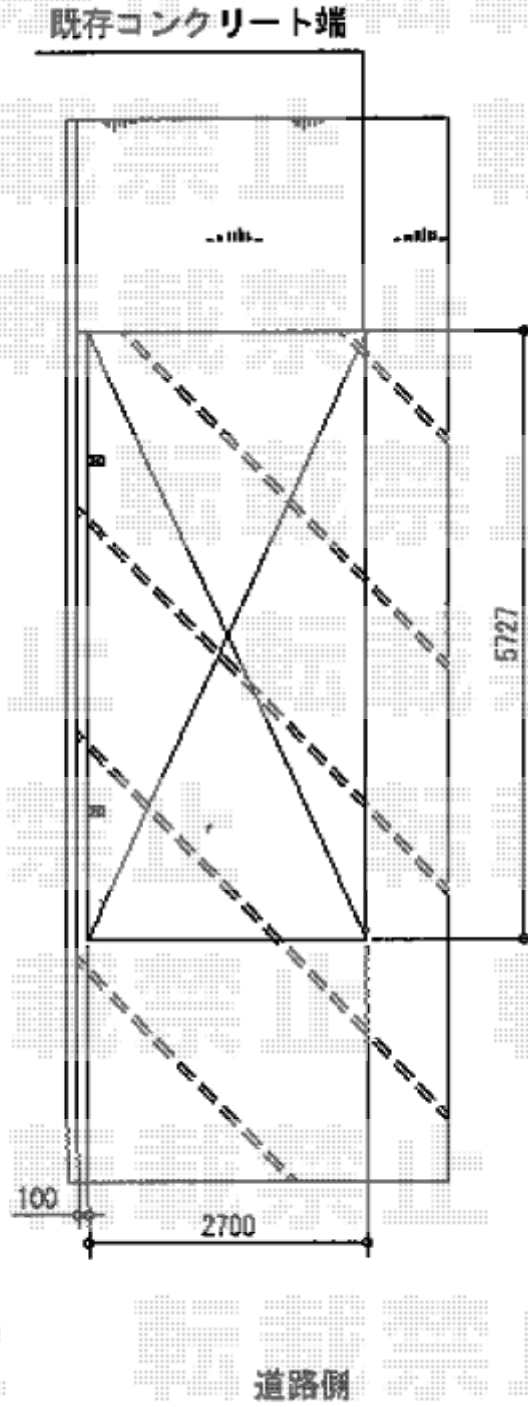

カーポート 施工概略図

LIXIL フーゴAプラス (アーチスタイル) 積雪~20cm対応

幅= 2,700mm

奥行= 5,727mm

色: ホワイト

屋根材: 熱線吸収ポリカーボネート (クリアマットS・すりガラス調)

柱仕様: 標準柱仕様 (有効高 約2,200mm)

LIXIL フーゴAプラス 着脱式サポート

色: ホワイト

入り数: 2本入り×1セット

柱仕様: 標準柱用

2019-5-613864

担当者

村上 (公)