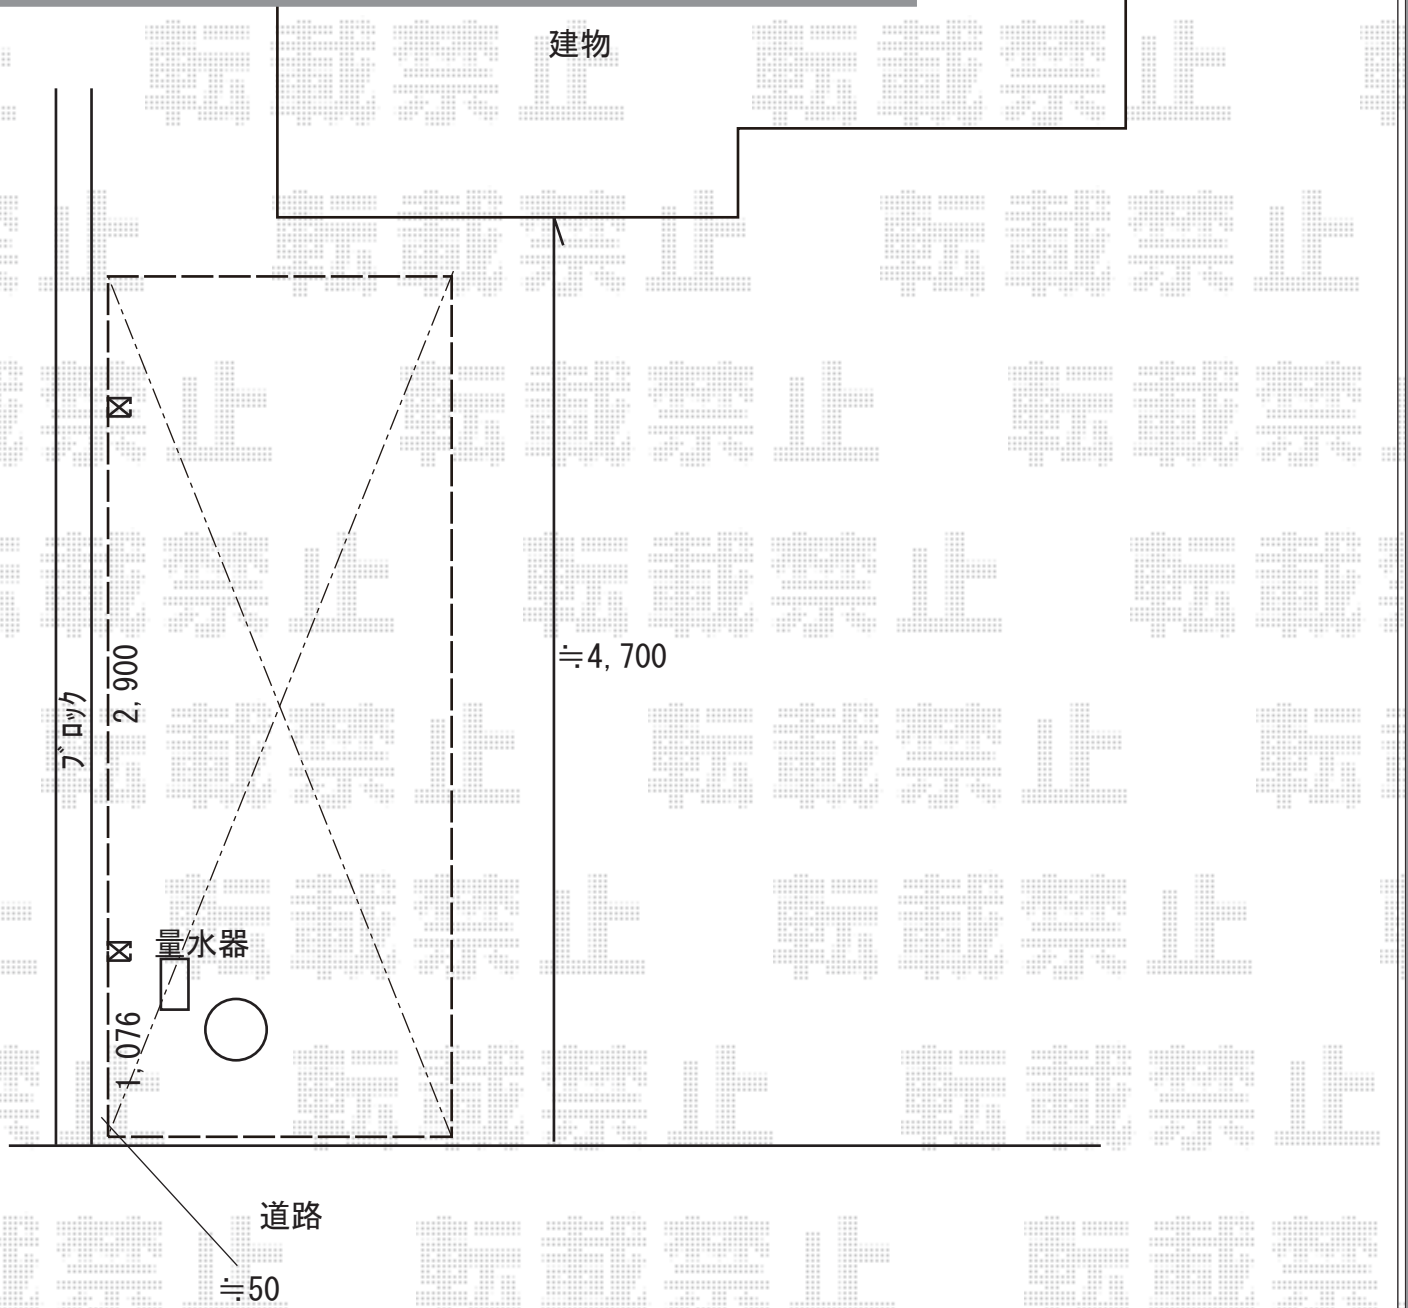

カーポート 施工概略図

YKK AP レイナポートグラン 積雪～20cm対応
幅= 3,000mm
奥行= 5,052mm
色： プラチナステン
屋根材： 熱線遮断ポリカーボネート（アースブルーマット調）
柱仕様： 標準柱仕様（有効高 約2,000mm）

2019-5-613907

担当者

村上（公）