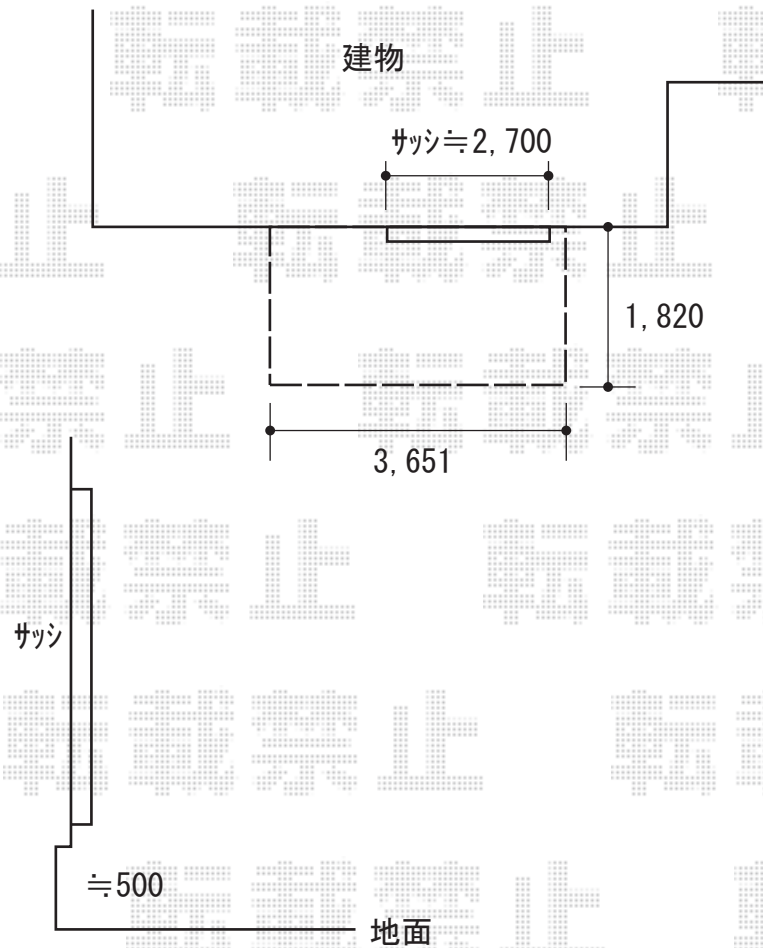

# ウッドデッキ 施工概略図

Value Select マージウッドデッキ  
間口= 2.0間(3,651mm)  
出幅= 6尺(1,820mm)  
色 : 【仮】レッドウッド  
床板 : 縦貼り  
幕板 : 標準幕板  
束柱 : Tタイプ(400~550mm) (色 : 【仮】カームブラック)

2019-5-613928

担当者

木附