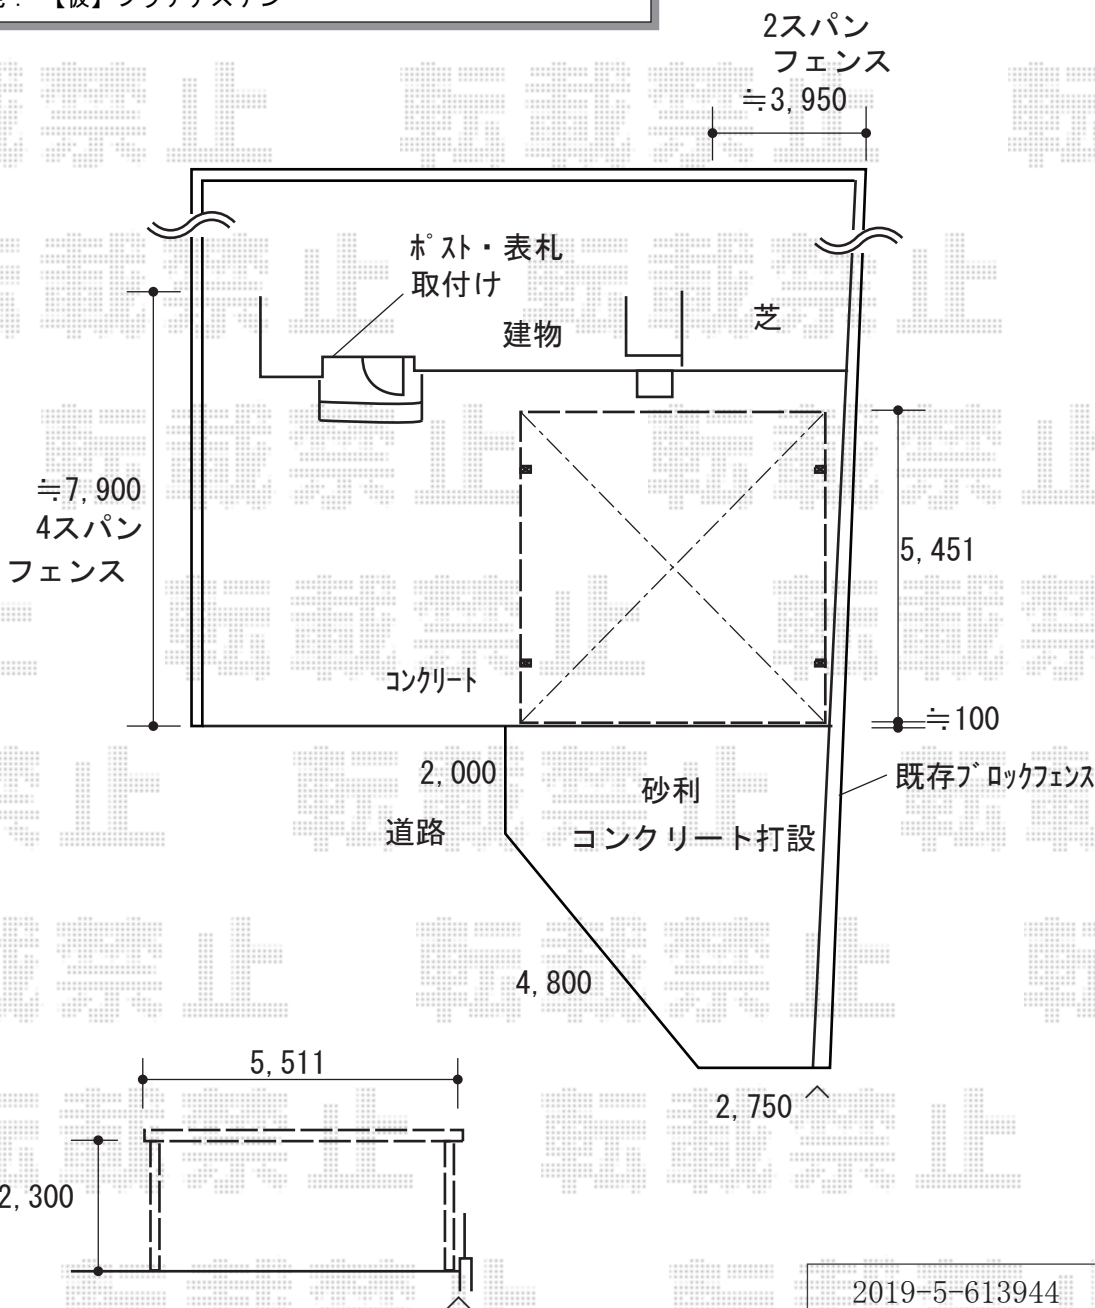

ポスト・表札・カーポート・フェンス・土間工事 施工概略図

YKK AP エクステリアポスト T6B型  
 色： カームブラック（上入れ・上出し/ダイヤルキー付き）× 1  
 壁付け金具： 1

YKK AP ステンレスヘアライン表札[YEMP-S-131]  
 仕様： サイズ：□147×147×t1mm  
 書体： クラフト体

YKK AP レオンポートneo 2台用 積雪～50cm対応  
 幅= 5,511mm  
 奥行= 5,456mm  
 色： カームブラック  
 屋根材： スチール折板（グレー/ペフ無）\*価格別途  
 柱仕様： 標準柱仕様（有効高 約2,350mm）  
 横材： 無

YKK AP シンプルオフェンスM2型 縦井桁メッシュ 自由柱施工  
 本体1枚（W×H）= T80（1,975×720mm）× 6枚  
 自由柱： T80 × 8本  
 エンドキャップ： 2セット  
 色： 【仮】プラチナステン

2019-5-613944

担当者

内田