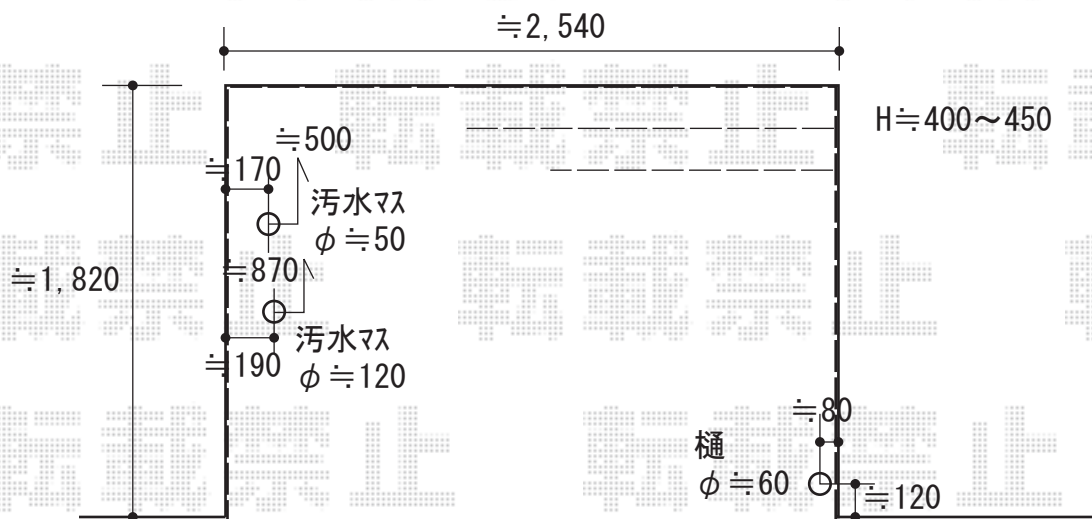

# ウッドデッキ 施工概略図

YKK AP リウッドデッキ 200  
間口= 2,540mm  
出幅= 6尺(1,824mm)  
色： レッドブラウン  
床板： 横貼り  
幕板： 標準幕板  
束柱： Tタイプ(400~550mm) (色： カームブラック)

【イメージ図】

2019-5-613992

担当者

木附