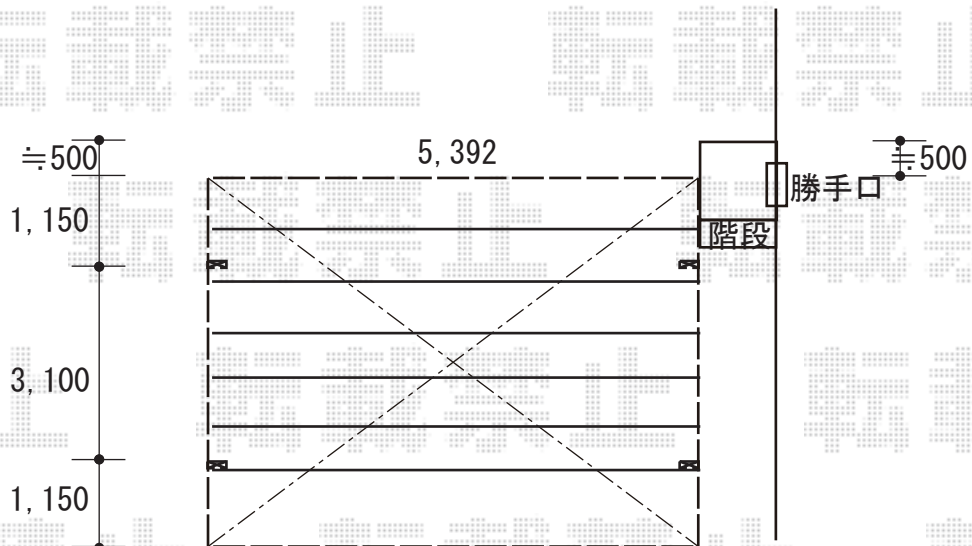

カーポート 施工概略図

YKK AP レイナツインポートグラン 積雪~20cm対応
幅= 5,392mm
奥行= 5,400mm
色: カームブラック
屋根材: 熱線遮断ポリカーボネート (アースブルーマット調)
柱仕様: ハイルフ柱仕様 (有効高 約2,350mm)

2019-5-613997

担当者

村上(公)