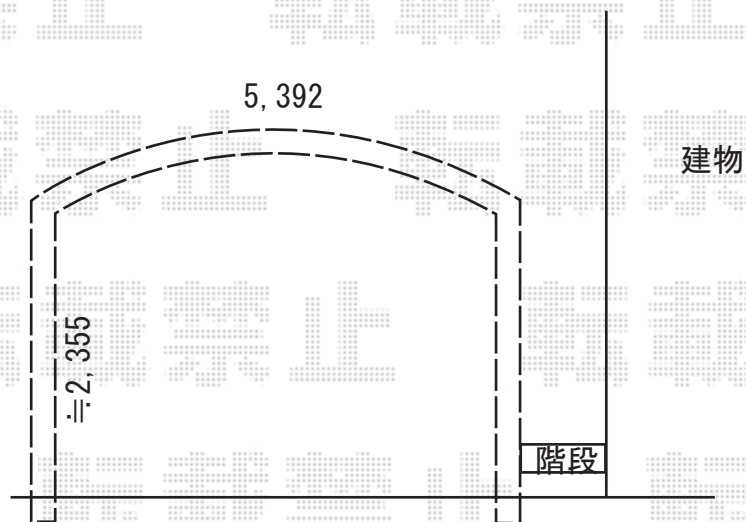

カーポート 施工概略図

YKK AP レイナツインポートグラン 積雪~20cm対応
幅= 5,392mm
奥行= 5,400mm
色: カームブラック
屋根材: 熱線遮断ポリカーボネート (アースブルーマット調)
柱仕様: ハイルフ柱仕様 (有効高 約2,350mm)

2019-5-613997

担当者

村上(公)