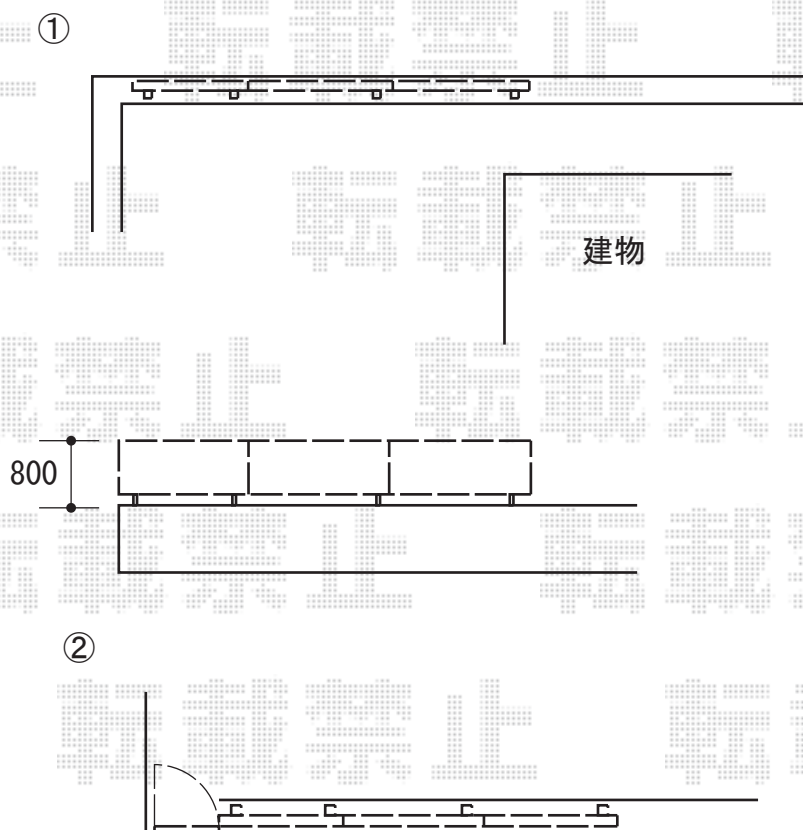

## フェンス 施工概略図

Value Select ミエーネフェンス 目隠しルーバータイプ 自由柱施工

本体1枚 (W×H) = (1,975×720mm) × 6枚

自由柱 : T80 × 8本

端部キャップ : 4個入り × 2セット

色 : グレースブラウン

Value Select ミエーネフェンス フェンス下隙間隠し

本体1枚 (W×H) = L1,975mm × 6セット

端部キャップ : × 2セット

色 : グレースブラウン

2019-5-614000

担当者

安田