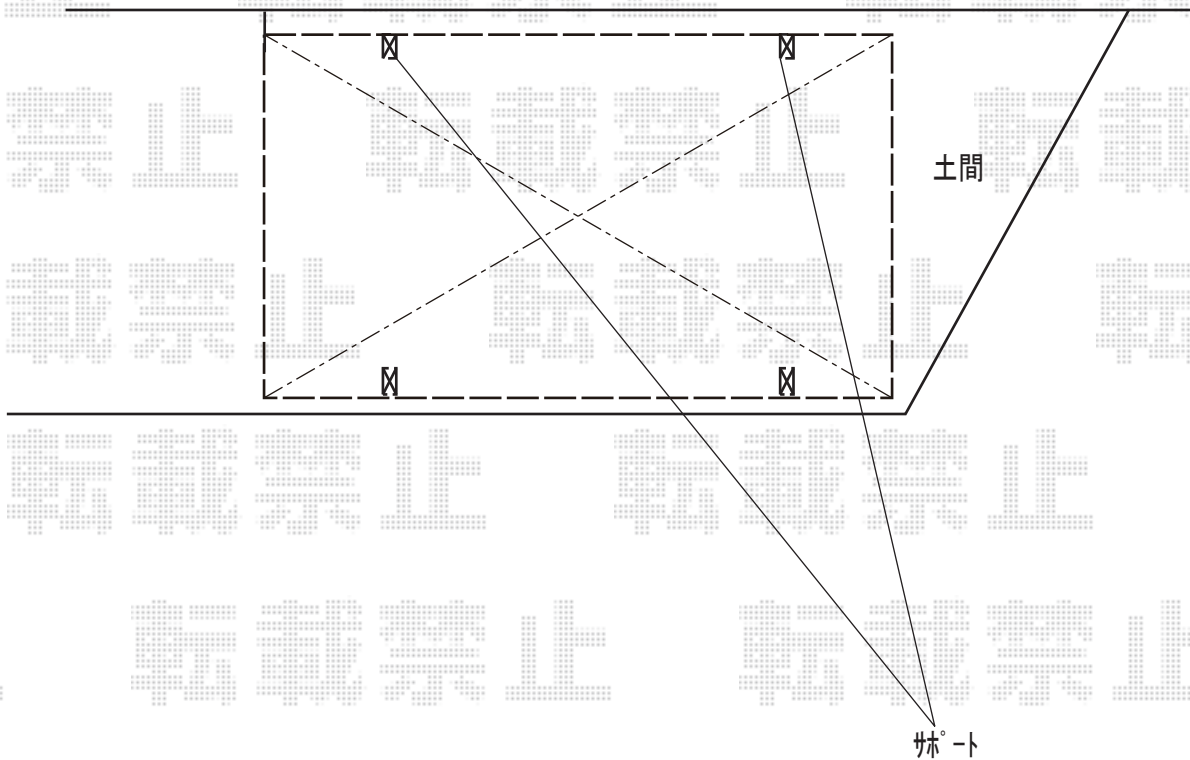

カーポート 施工概略図

LIXIL ネスカR (ラウンドスタイル) 積雪~20cm対応

幅= 2,999mm

奥行= 5,686mm

色: ブラック

屋根材: 熱線吸収ポリカーボネート (ブルーマットS・すりガラス調)

柱仕様: 標準柱仕様 (有効高 約2,200mm)

=====

LIXIL ネスカR 着脱式サポート 2本入り 標準柱 (H22) 用×1セット

色: ブラック

2019-5-614006

担当者

木挽