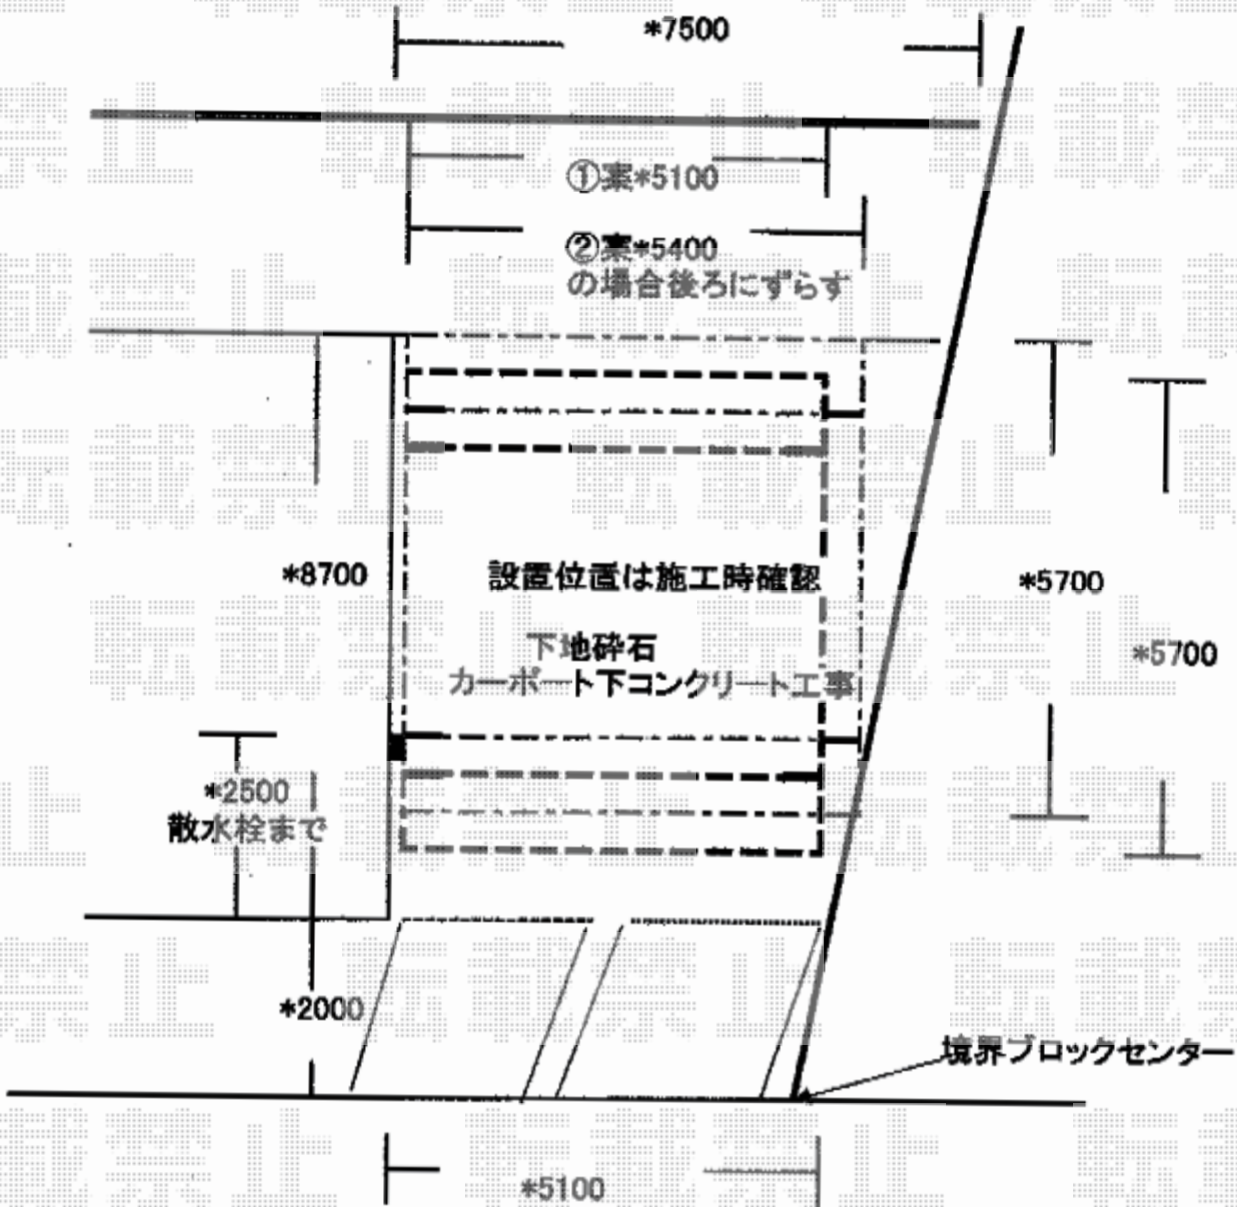

# カーポート 施工概略図

YKK AP レイナツインポートグラン 積雪~20cm対応  
幅= 5,392mm 奥行= 5,768mm 色: ホワイト  
屋根材: 熱線遮断ポリカーボネート(クリアマット)  
柱仕様: ハイルーフ柱仕様(有効高 約2,350mm)

YKK AP 【外観右側設置】レイナツインポートグラン サイドパネル  
奥行サイズ: 長さ57用 高さ= 2段\*H=1,873mm 色: ホワイト  
パネル材: 熱線遮断ポリカーボネート(クリアマット)  
柱仕様: ハイルーフ柱仕様/間柱1本

2019-5-614070

担当者

新西