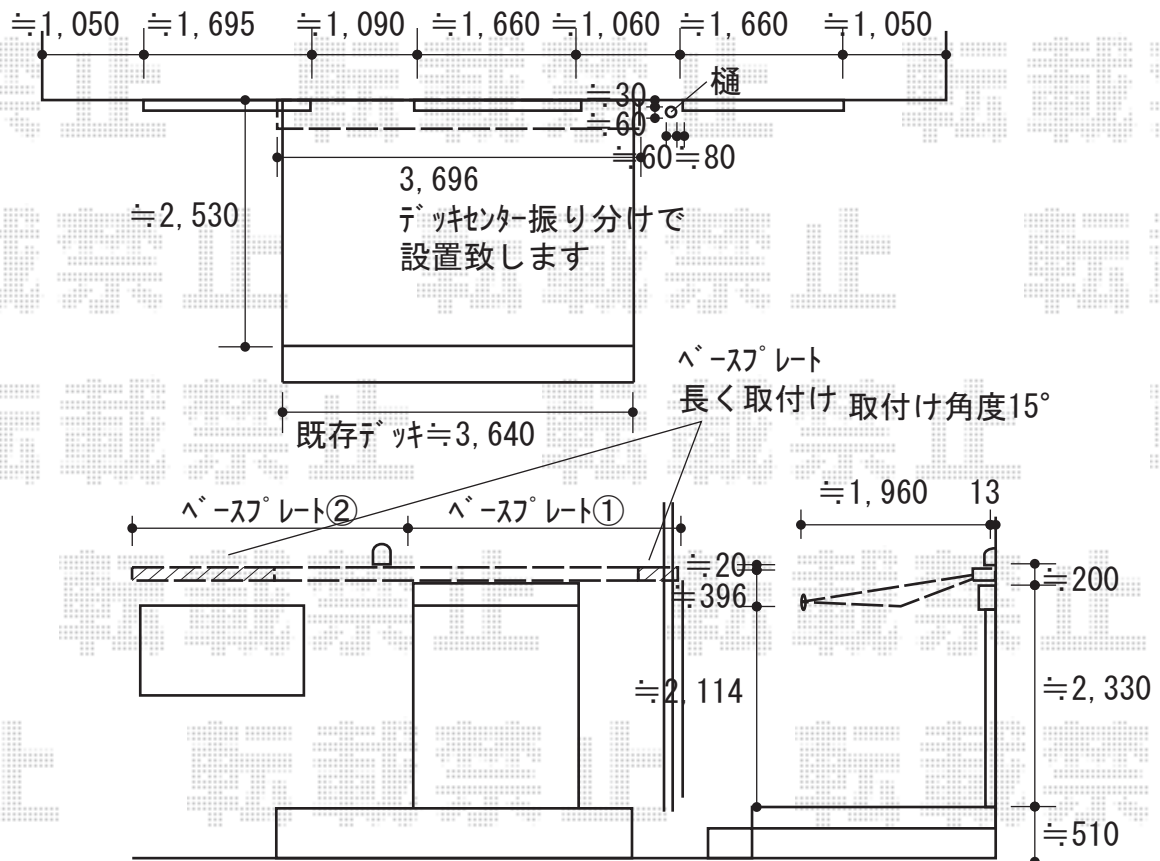

オーニング 施工概略図

LIXIL(トステム) 彩風 あやかぜ C型 手動式
 間口= 関東間2.0間 (3,640mm)
 出幅= 2,000mm
 本体色: シャイングレー
 キャンバス色: ポリエステル (プリティッシュグリーンP)
 駆動: 手動式/外観右駆動
 クランクハンドル: 長さ1,000mm
 追加部材: ベースプレート式

LIXIL 【追加部材】ベースプレートセット L5,150用一式