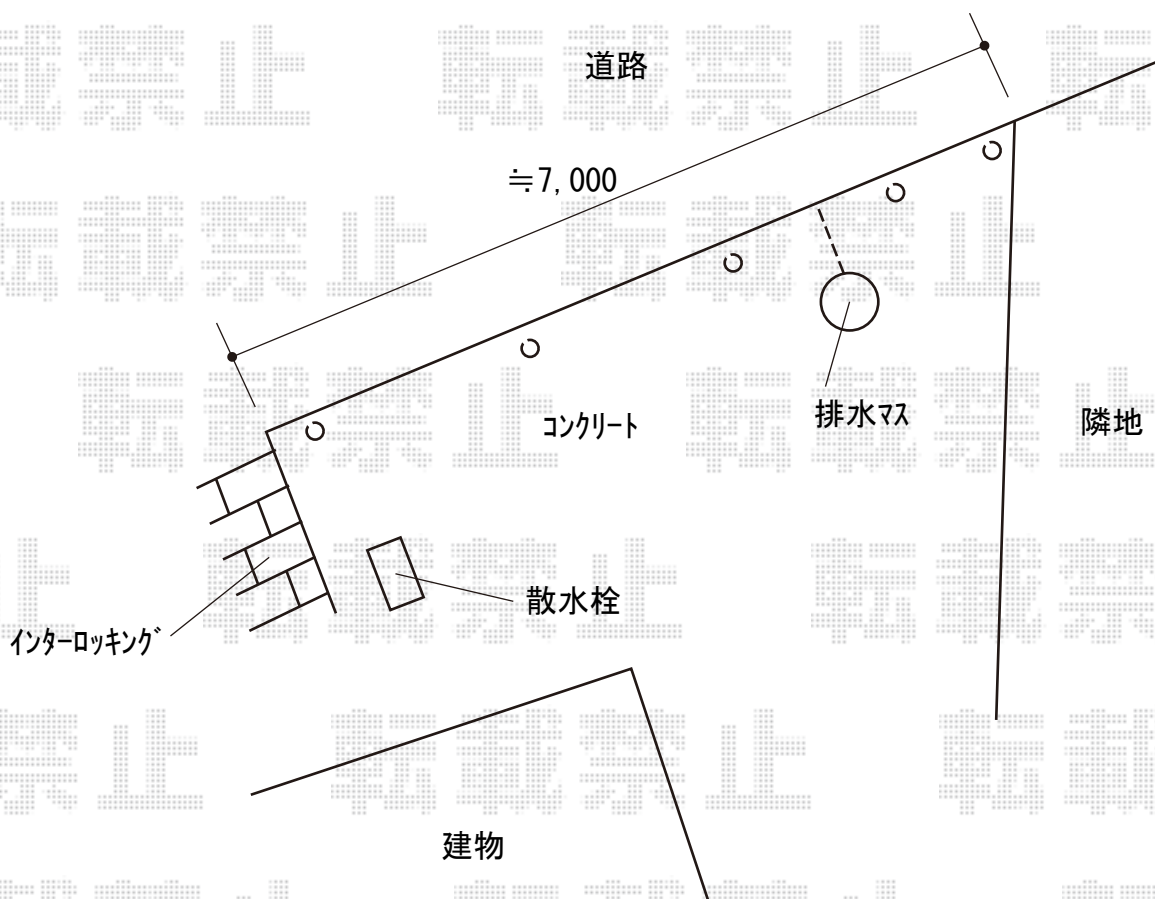

# スペースガード 施工概略図

LIXIL スペースガードF48型 埋込式 キー付き  
標準型：【LNF01】 × 5本  
ステンレスチェーン： 8m分  
NBジョイント：【LFQ80】 × 2セット  
NAジョイント：【LFQ79】 × 1セット

2019-5-614084

担当者

山崎