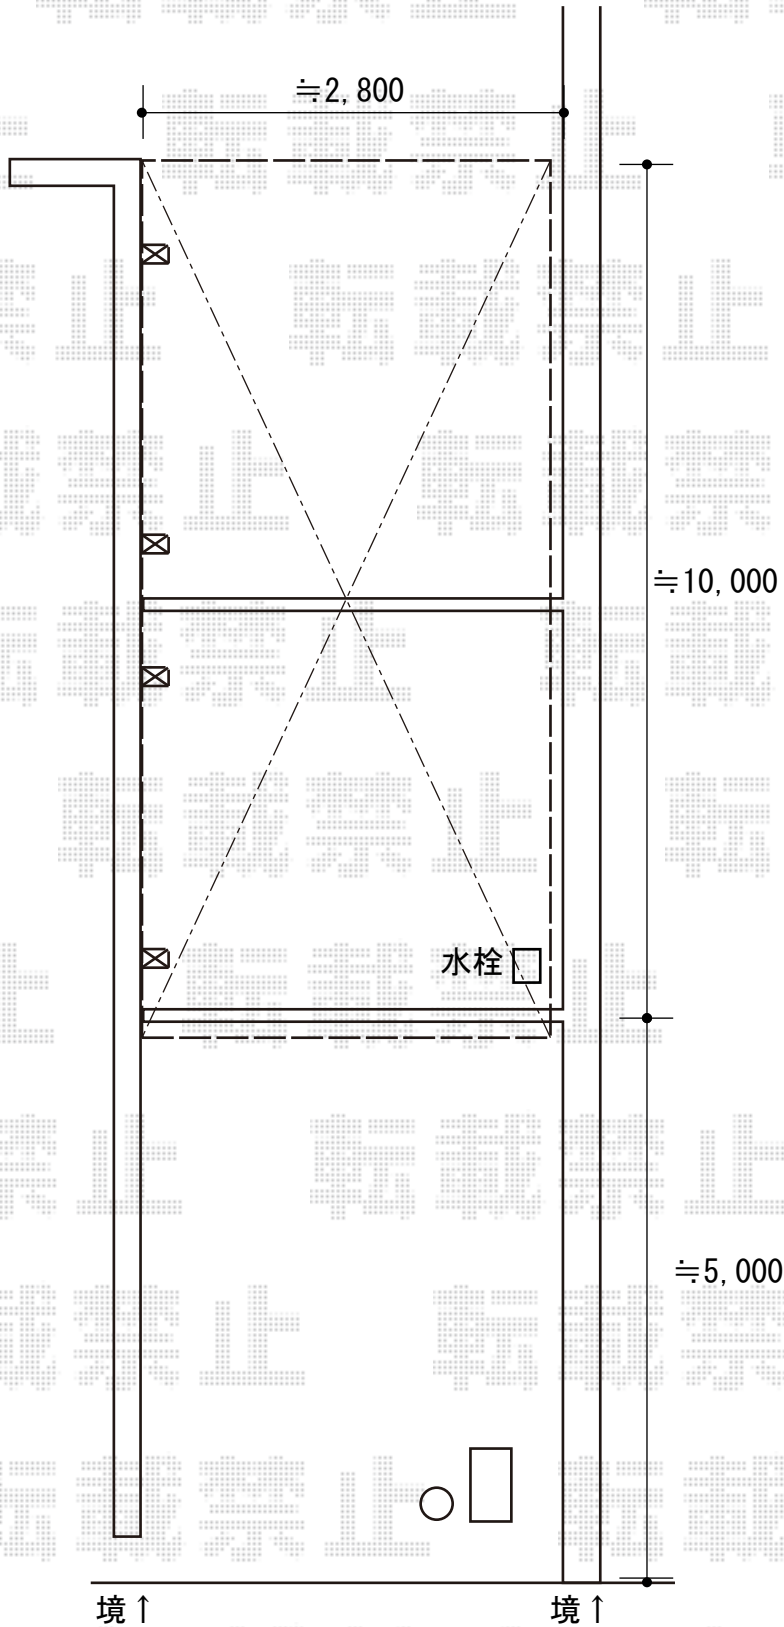

カーポート 施工概略図

三協アルミ ニューマイリッシュ 縦連棟 逆勾配 前下がり 積雪~20cm対応
幅= 2,677mm
奥行= 10,076mm
色: サンシルバー
屋根材: 熱線遮断ポリカーボネート (かすみ調)
柱仕様: ロング柱仕様 (2,500mm)

2019-5-614116

担当者

木挽