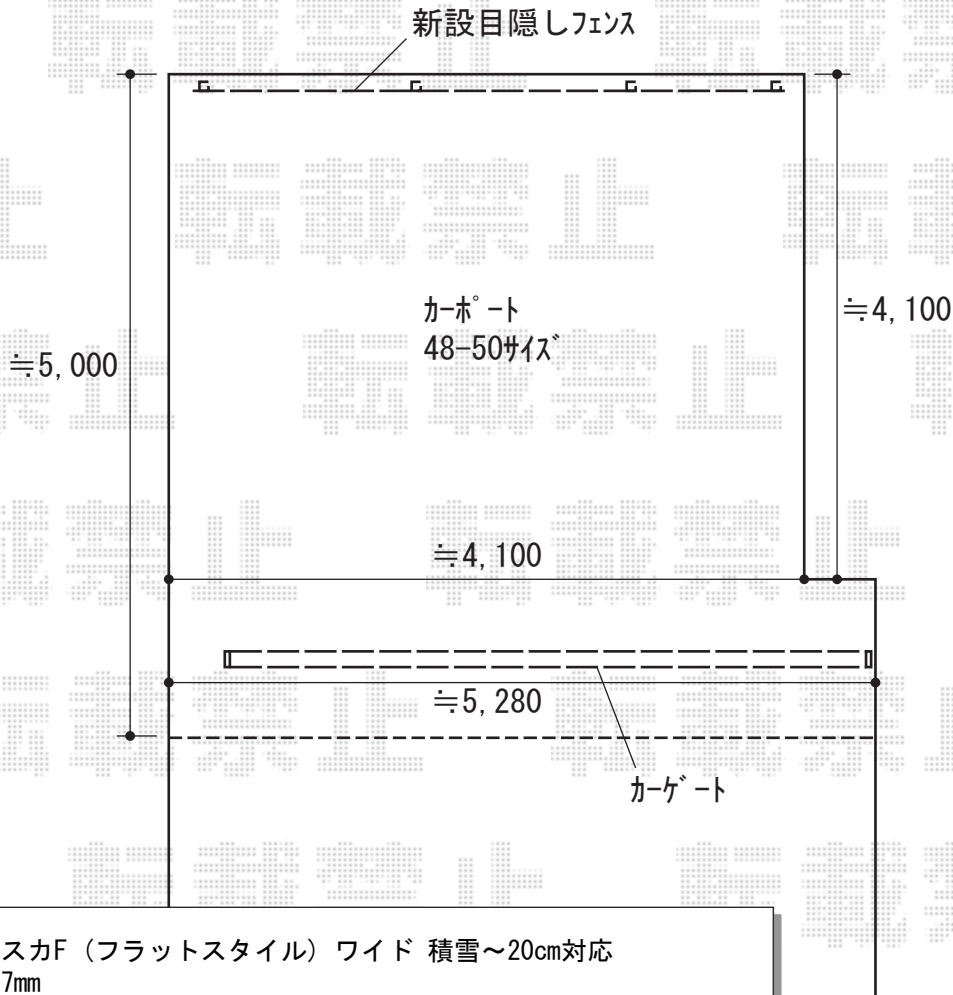

## エクステリア 施工概略図

### LIXIL デザイナーズパーツ/汎用形材

平板： 15\*100 壁付用/L4000 × 8枚

平板用キャップ： 15\*100壁付用 × 16個

汎用形材 C型ジョイント： 70角用 (t=2用) 【8TYA32BR】 × 3セット

汎用形材 角材： 70\*70\*2/L5,500 【8TYA66□□】 × 2本

汎用形材 角材用キャップ (樹脂)： 70角用 (t=2用/入数2) 【8TYA76□□】 × 2セット

### LIXIL ネスカF (フラットスタイル) ワイド 積雪~20cm対応

幅= 4,827mm

奥行= 5,002mm

色： オータムブラウン

屋根材： 熱線吸収ポリカーボネート (クリアマットS・すりガラス調)

柱仕様： ロング柱28仕様 (有効高 約2,800mm)

### LIXIL アルシャインII PG型R (ペットガード) Aタイプ ノンレール 両開き 520W

開口幅= 4,979mm

全幅= 5,115mm

たたみ幅= 459mm+445mm

高さ= 1,250mm

色： オータムブラウン

キャスター数： 4箇所

落棒数： 4本