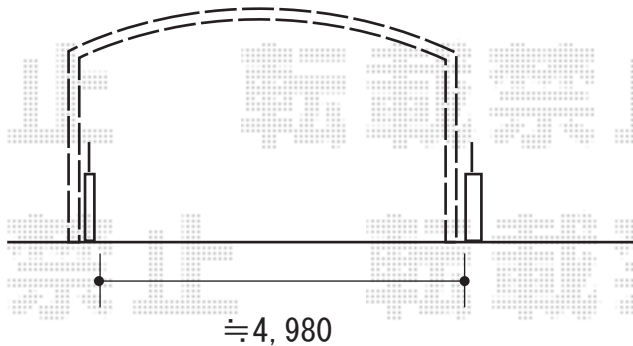

カーポート 施工概略図

YKK AP レイナポートグラン M合掌 積雪～20cm対応
幅= 5,264mm(25+27)
奥行= 5,768mm
色： カームブラック
屋根材： 熱線遮断ポリカーボネート（アースブルーマット調）
柱仕様： ハイルーフ柱仕様（有効高 約2,350mm）

YKK AP レイナポートグラン 屋根ふき材補強部品
入り数： 8個入り×2セット
色： カームブラック *1色のみ

2019-5-614184