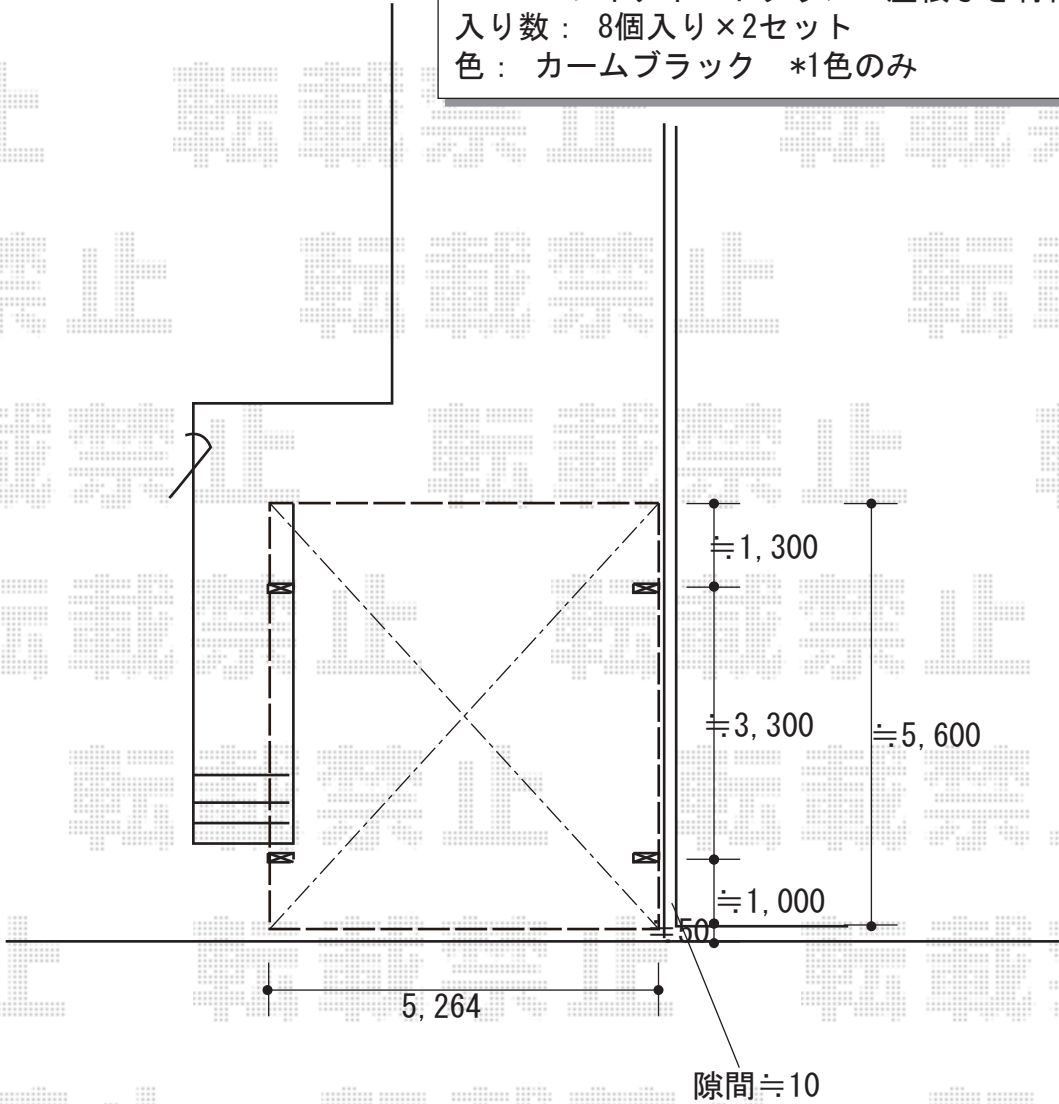

カーポート 施工概略図

YKK AP レイナポートグラン M合掌 積雪～20cm対応
幅= 5,264mm(25+27)
奥行= 5,768mm
色： カームブラック
屋根材： 熱線遮断ポリカーボネート（アースブルーマット調）
柱仕様： ハイルーフ柱仕様（有効高 約2,350mm）

YKK AP レイナポートグラン 屋根ふき材補強部品
入り数： 8個入り×2セット
色： カームブラック *1色のみ

2019-5-614184