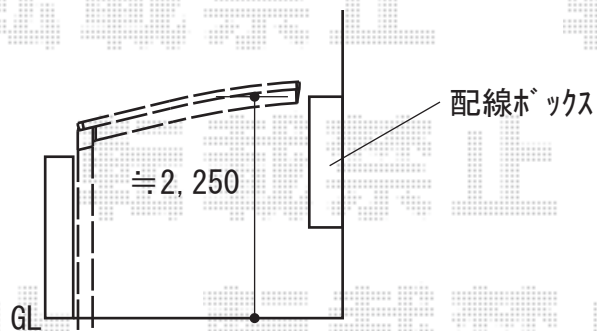

サイクルポート 施工概略図

Value Select プレシオスポート ミニ 積雪~20cm対応
幅= 2,100mm
奥行= 2,904mm(4台用)
色: ノーブルステン
屋根材: ポリカーボネート (ガラスマット)
柱仕様: 標準柱仕様 (有効高 約1,814mm)

2019-5-614211

担当者

野間口