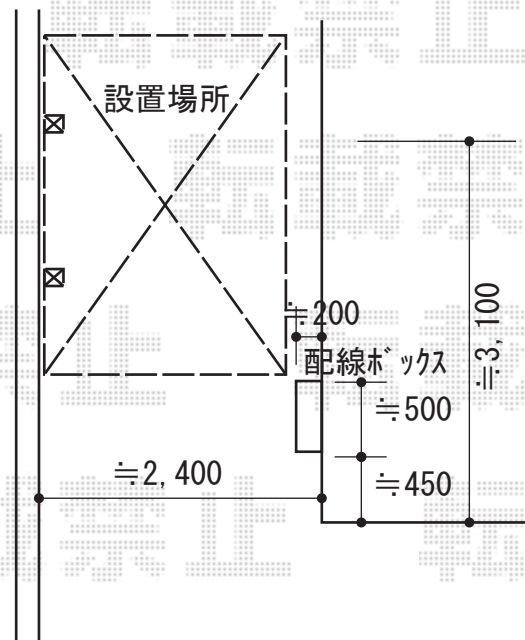

サイクルポート 施工概略図

Value Select プレシオスポート ミニ 積雪~20cm対応
幅= 2,100mm
奥行= 2,904mm(4台用)
色: ノーブルステン
屋根材: ポリカーボネート (ガラスマット)
柱仕様: 標準柱仕様 (有効高 約1,814mm)

2019-5-614211

担当者

野間口