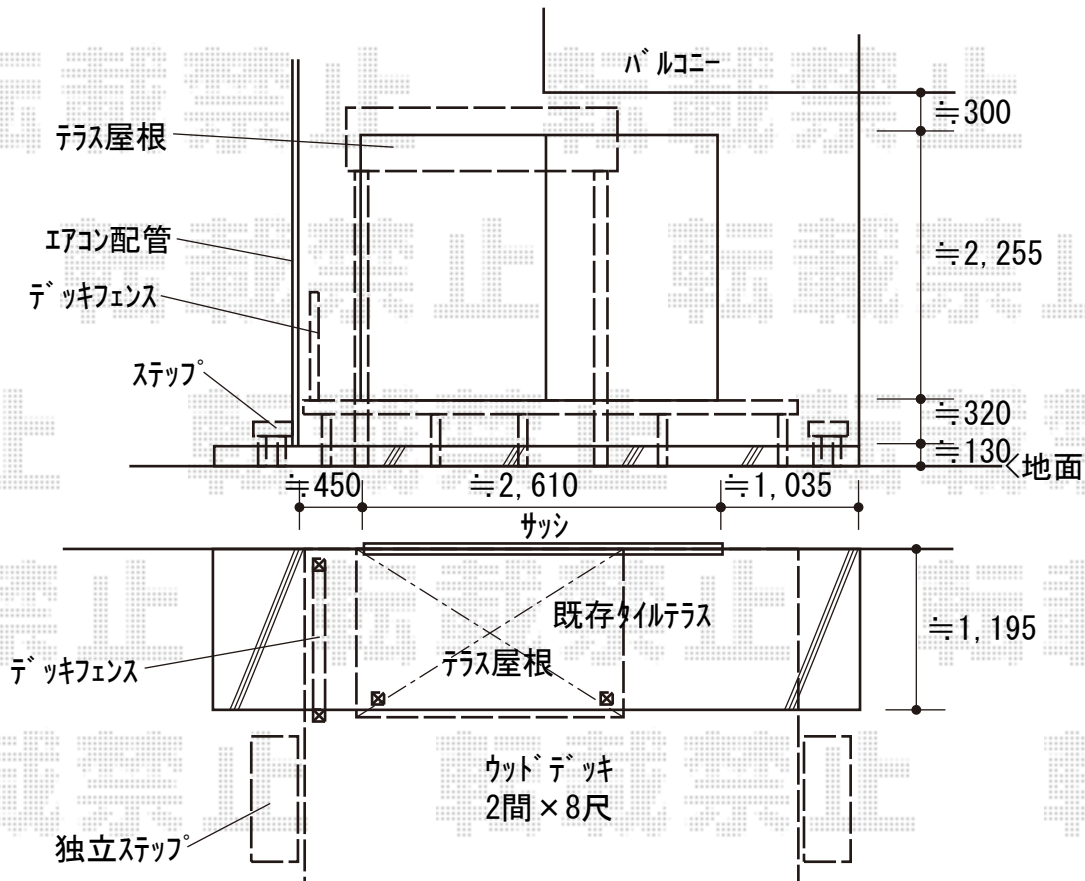

エクステリア商品工事 施工概略図

LIXIL(TOEX) 樹ら楽ステージ 木彫
間口= 2.0間(3,626mm)
出幅= 8尺(2,416mm)
色： クリエダークR
床板： 縦貼り
幕板： 幕板B(薄)
束柱： 束柱Aセット(550mm)(色：【未定】)

LIXIL(TOEX) 樹ら楽ステージ 木彫 独立ステップ
色： クリエダークR(束柱色：【未定】)
数量： 2セット

LIXIL(TOEX) 樹ら楽ステージ 木彫 デッキフェンス
主柱： T-8×2本
ベースプレート<主柱用>： 床板固定用×2セット
笠木下桟セット： 1スパン用×1セット
パネル仕様： T-8/フラットラチスパネル×1枚
笠木端部キャップ： 1セット
色： クリエダークA

YKK AP サザンテラス (パーゴラ仕様) テラスタイプ 単体 積雪~20cm対応
間口= メーカー1.0間(柱芯々1,845mm 屋根幅2,050mm)
出幅= 4尺(1,170mm)
色： ショコラウォールナット
【未定】屋根材： 【仮】ポリカーボネート(アースブルー)
柱仕様： 柱奥行移動タイプ(柱2本)
施工方法： 下止め仕様

YKK AP 【仮】水平式物干し 木造躯体用 標準サイズ 2本入り×1セット
色： 【未定】

2019-5-614220

担当者

細川