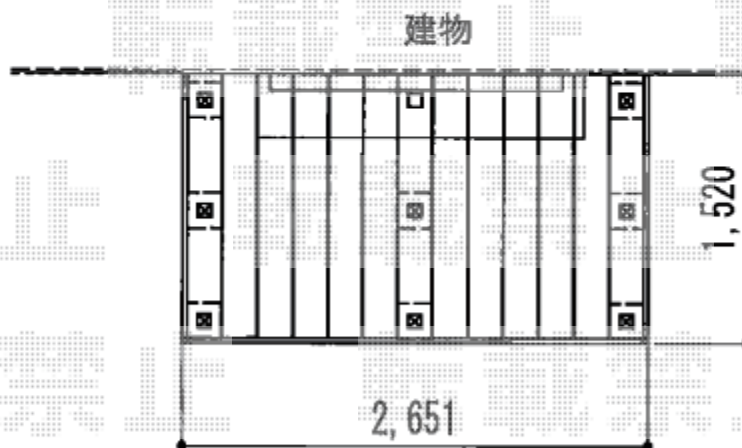

# ウッドデッキ 施工概略図

YKK AP リウッドデッキ 200

間口= 1.5間(2,651mm) 出幅= 5尺(1,520mm)

色： ホワイトブラウン 床板： 縦貼り 幕板： 標準幕板

束柱： Tタイプ(400~550mm) (色： プラチナステン)

ヨド物置 エスモ 一般型 1797×750×1959

間口=1,797mm 奥行= 750mm 高さ= 1,959mm

色： EG(エバーグリーン)

屋根タイプ： 標準型

耐荷重タイプ： 一般型

棚タイプ： 標準棚タイプ

数量： 1台

※物置設置位置はご指示下さい。

2019-5-614294

担当者

山崎