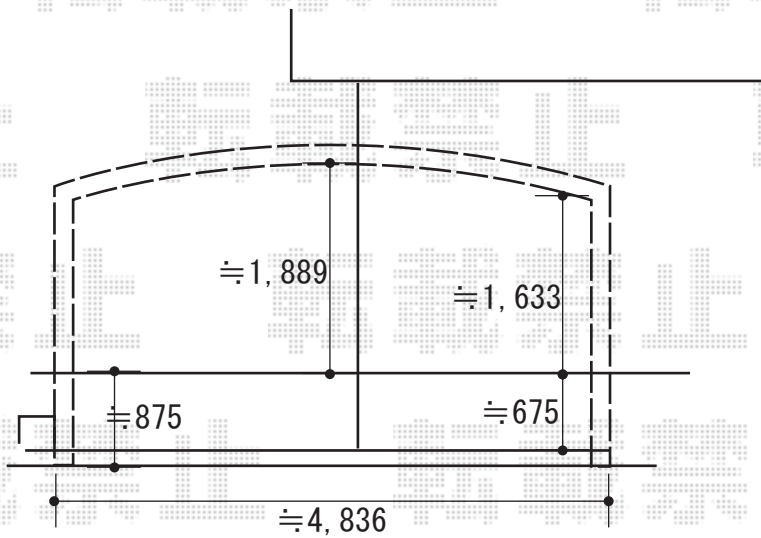

カーポート 施工概略図

LIXIL ネスカR (ラウンドスタイル) ワイド 積雪~20cm対応  
幅= 4,836mm  
奥行= 4,980mm  
色: シャイングレー  
屋根材: ポリカーボネート (クリアブラウン)  
柱仕様: ロング柱25仕様 (有効高 約2,500mm)

2019-5-614314

担当者

木挽