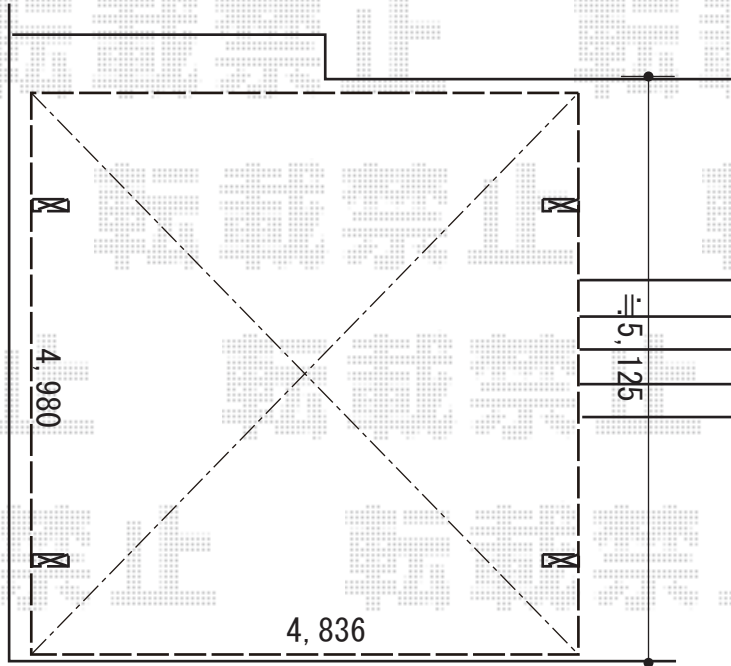

カーポート 施工概略図

LIXIL ネスカR (ラウンドスタイル) ワイド 積雪~20cm対応  
幅= 4,836mm  
奥行= 4,980mm  
色: シャイングレー  
屋根材: ポリカーボネート (クリアブラウン)  
柱仕様: ロング柱25仕様 (有効高 約2,500mm)

2019-5-614314

担当者

木挽