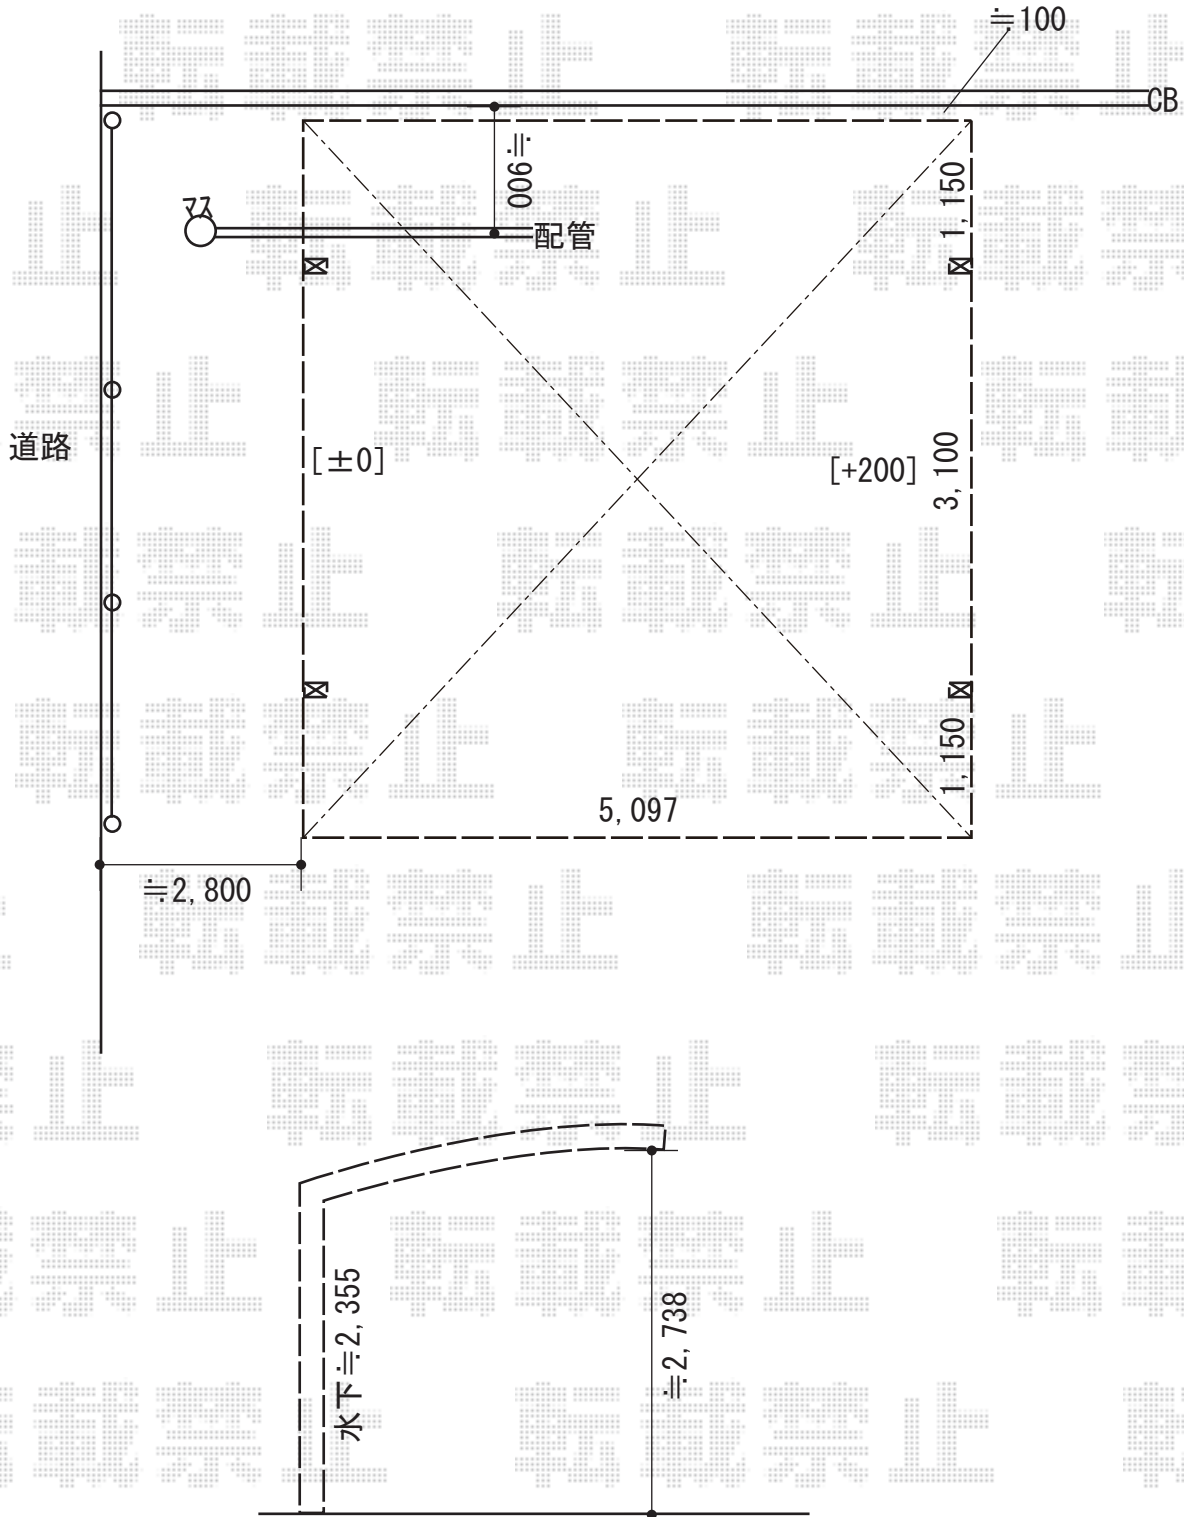

カーポート 施工概略図

YKK AP レイナツインポートグラン 積雪～20cm対応
 幅= 5,097mm
 奥行= 5,400mm
 色： プラチナステン
 屋根材： 熱線遮断ポリカーボネート（アースブルーマット調）
 柱仕様： ハイルーフ柱仕様（有効高 約2,350mm）

2019-5-614408

担当者

村上（公）