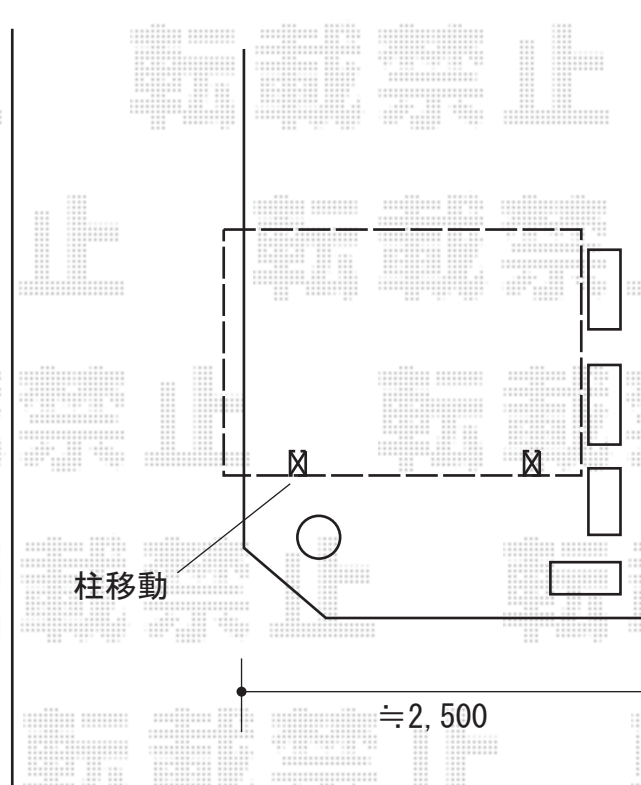

# サイクルポート 施工概略図

Value Select プレシオスポート ミニ 積雪~20cm対応  
幅= 2,100mm  
奥行= 2,188mm (3台用)  
色: ノーブルステン  
屋根材: ポリカーボネート (ガラスマット)  
柱仕様: 標準柱仕様 (有効高 約1,814mm)

2019-5-614451

担当者

中島