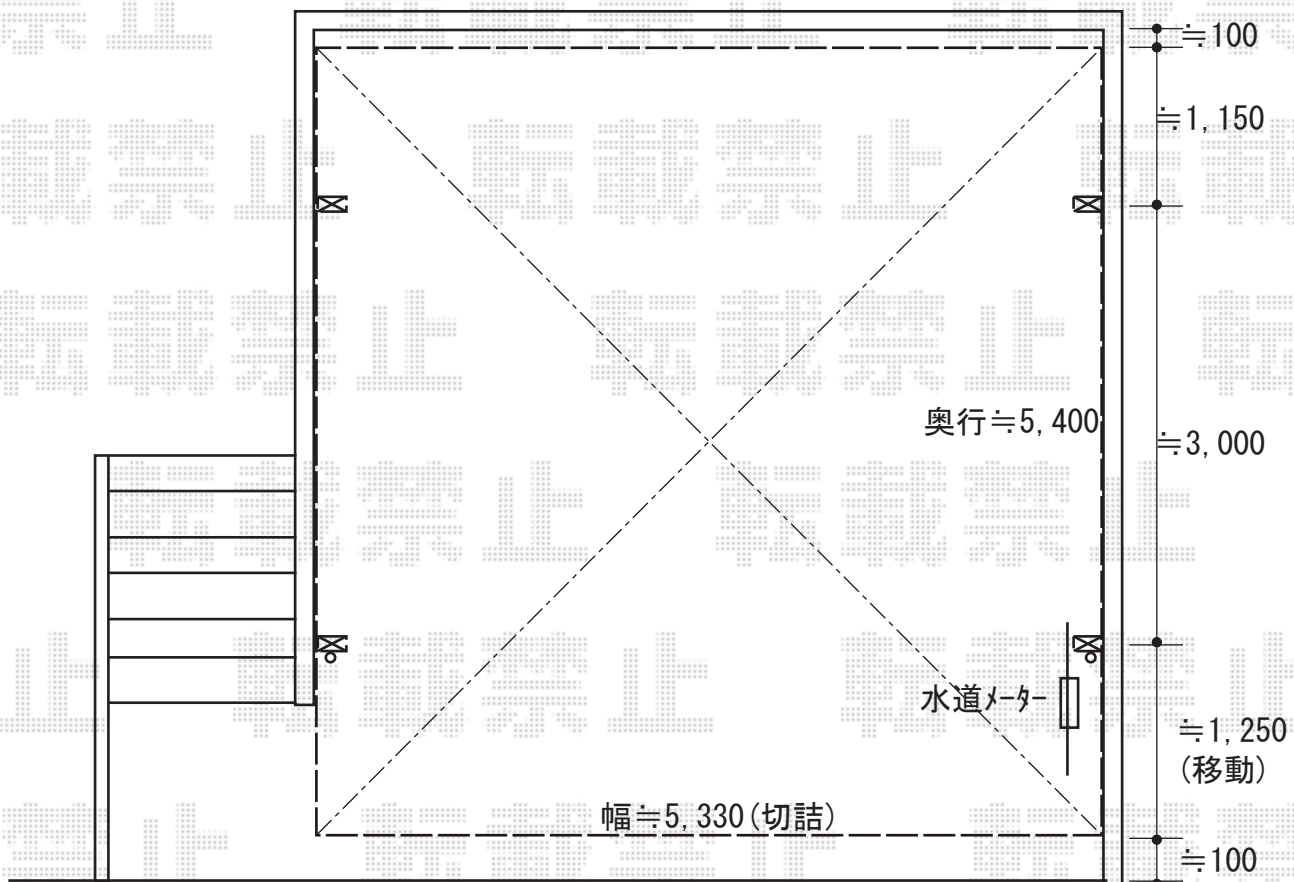

カーポート 施工概略図

YKK AP レイナツインポートグラン 積雪~20cm対応
幅= 5,392mm
奥行= 5,400mm
色： ピュアシルバー
屋根材： 熱線遮断ポリカーボネート(クリアマット)
柱仕様： 標準柱仕様 (有効高 約2,000mm)

2019-5-614465

担当者 村上(公)