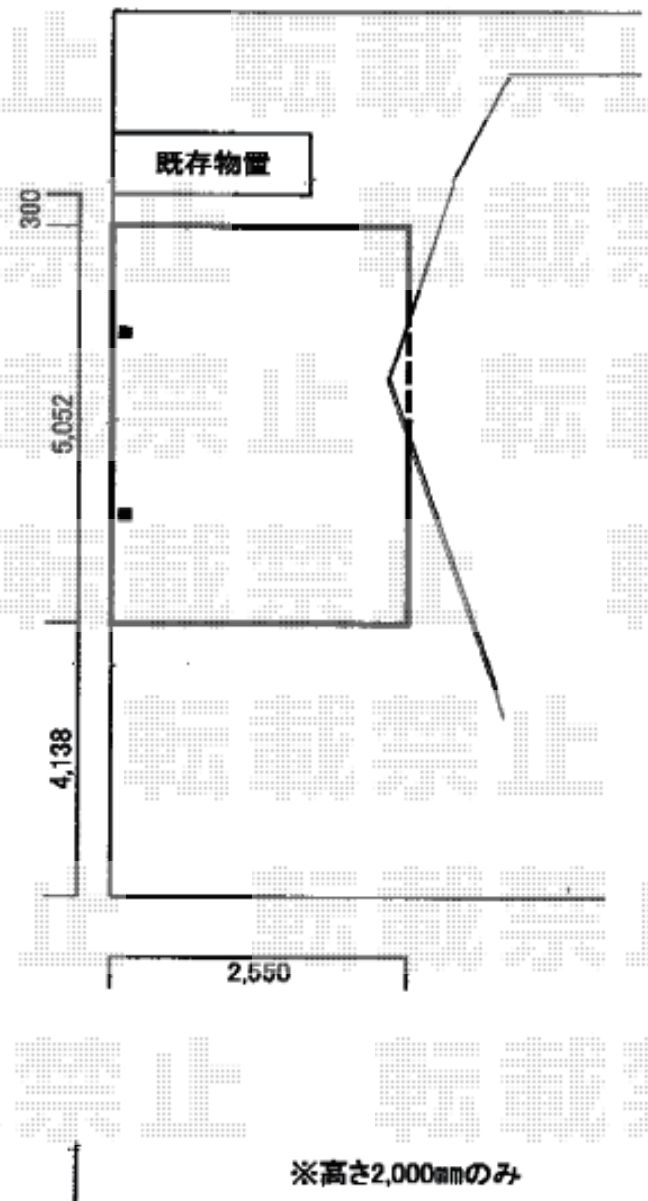

カーポート 施工概略図

YKK AP レイナポートグラン 積雪~20cm対応
幅= 2,550mm
奥行= 5,052mm
色： プラチナステン
屋根材： 熱線遮断ポリカーボネート(クリアマット)
柱仕様： 標準柱仕様 (有効高 約2,000mm)

巾2,550

2019-5-614469

担当者 村上(公)