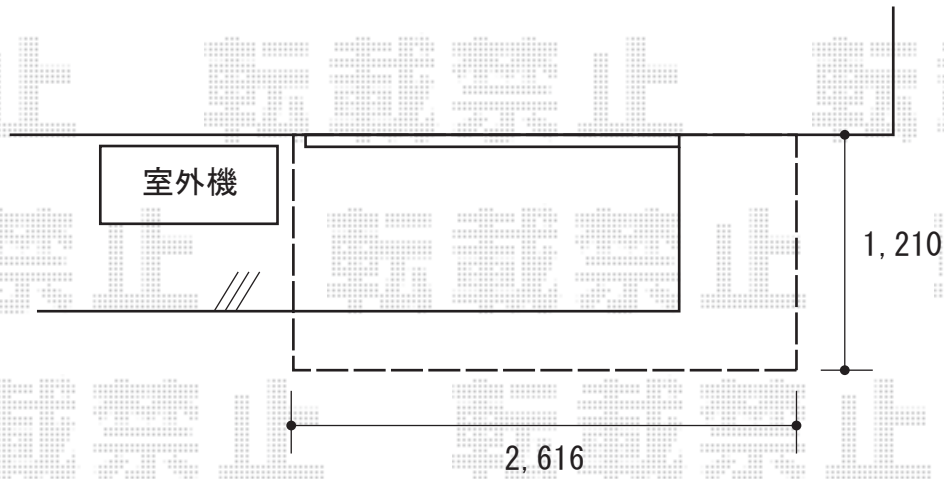

ウッドデッキ 施工概略図

LIXIL(トステム) レストステージ 幕板納まり
間口= 1.5間(2,616mm)
出幅= 4尺(1210.5mm)
色: クリエモカA
床板: 標準(溝なし)/縦貼り
幕板: 幕板B(薄)
束柱: 束柱セット標準・調整なし(450mm)(色: シャイングレー)

※納まりはイメージです。

2019-5-614550

担当者

木附