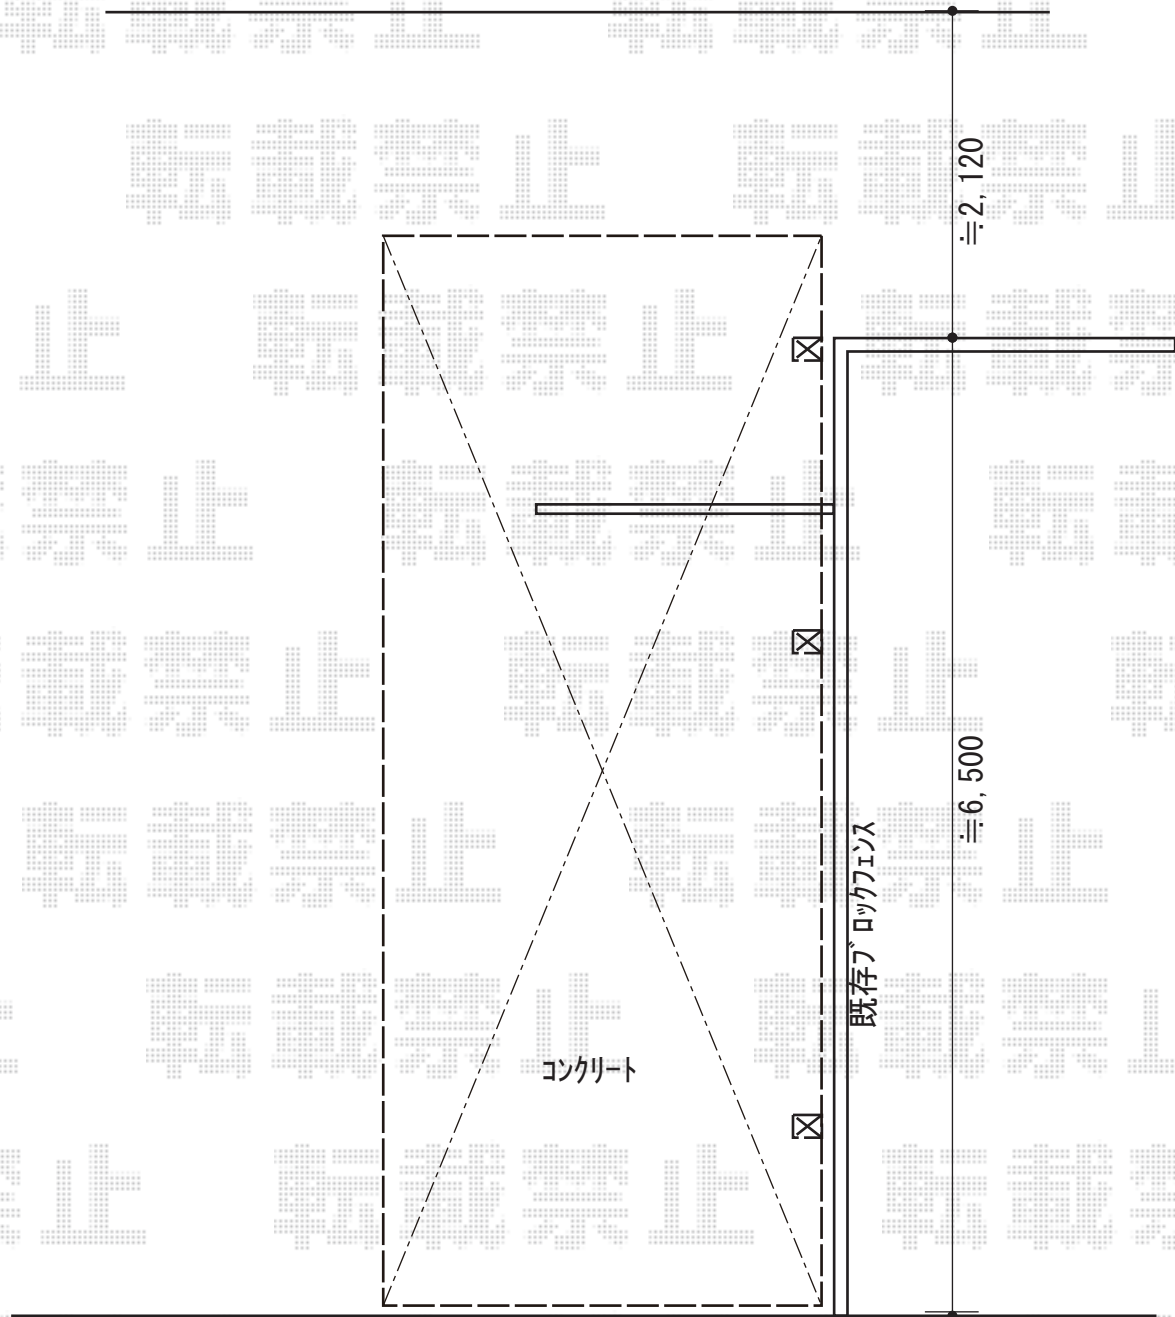

カーポート 施工概略図

YKK AP レイナポートグラン 延長 積雪~20cm対応
幅= 3,000mm
奥行= 7,200mm
色：【仮】プラチナステン
屋根材：熱線遮断ポリカーボネート（アースブルーマット調）
柱仕様：ハイルーフ柱仕様（有効高 約2,350mm）

2019-5-614566

担当者 村上（公）