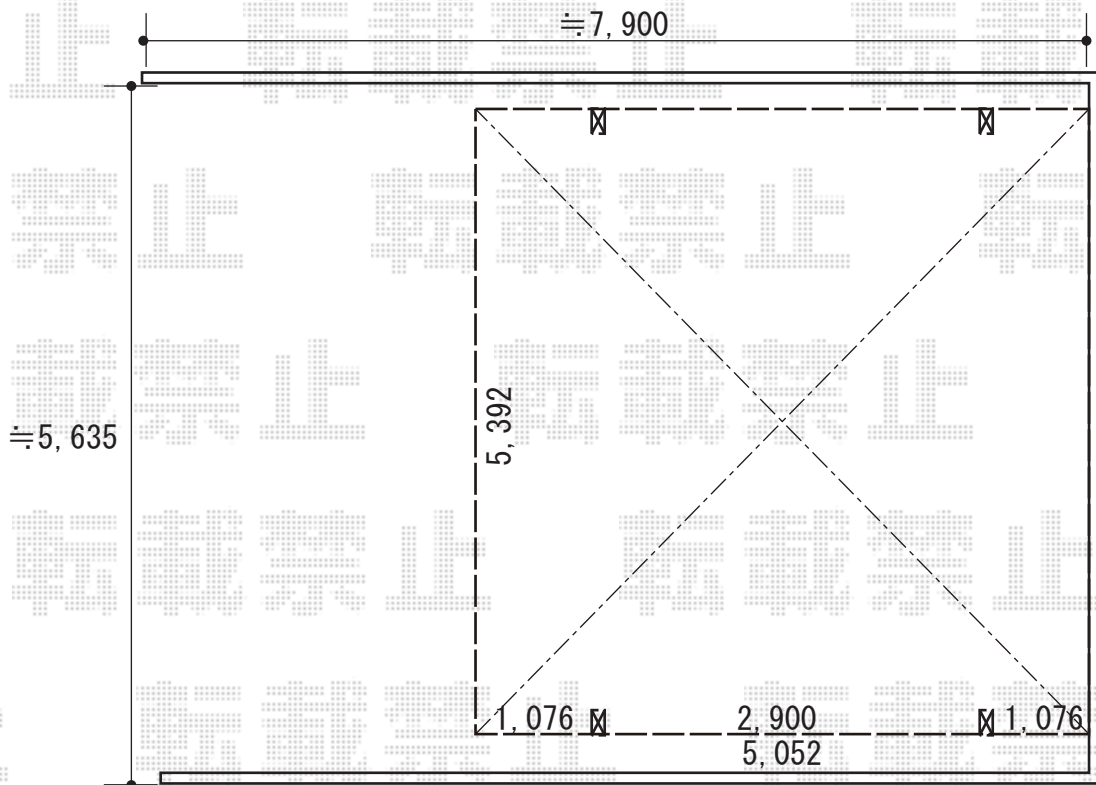

# カーポート施工概略図

YKK AP レイナツインポートグラン 積雪~20cm対応  
幅= 5,392mm  
奥行= 5,052mm  
色： プラチナステン  
屋根材： 熱線遮断ポリカーボネート（アースブルーマット調）  
柱仕様： 標準柱仕様（有効高 約2,000mm）

2019-5-614625

担当者

木挽