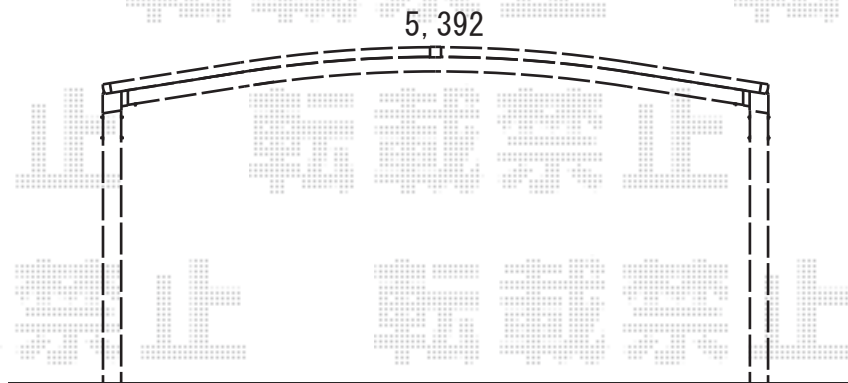

# カーポート施工概略図

YKK AP レイナツインポートグラン 積雪~20cm対応  
幅= 5,392mm  
奥行= 5,052mm  
色： プラチナステン  
屋根材： 熱線遮断ポリカーボネート（アースブルーマット調）  
柱仕様： 標準柱仕様（有効高 約2,000mm）

2019-5-614625

担当者

木挽