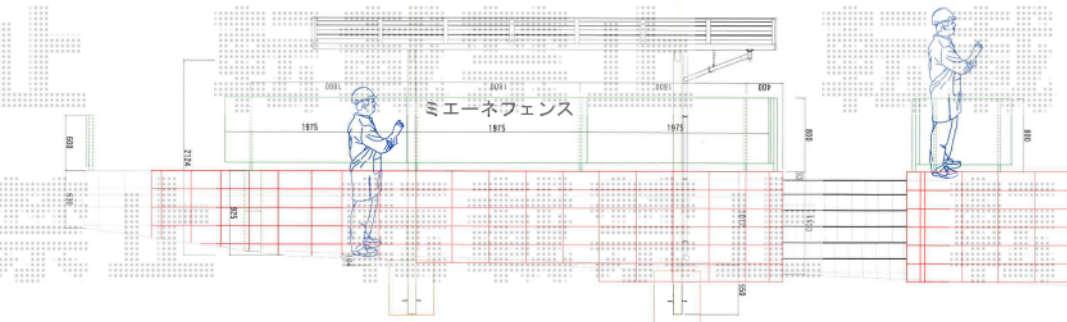

※納まりはイメージです。

# カーポート/フェンス 施工概略図

YKK AP レイナポートREグラン 前下がり 積雪~20cm対応  
幅= 2,417mm 奥行= 5,052mm 色: カームブラック  
屋根材: 熱線遮断ポリカーボネート (アースブルーマット調)  
柱仕様: 標準柱仕様 (有効高 約2,000mm)

YKK AP レイナポートREグラン 着脱式サポート  
標準・ハイルーフ兼用 2本入り×1セット 色: カームブラック

Value Select ミエーネフェンス 目隠しルーバータイプ 自由柱施工  
本体1枚 (W×H) = T80 (1,975mm×720mm) × 5枚 自由柱: T80×10本  
目隠しコーナー継手: T80 × 2セット 端部カバー: T80×1セット  
エンドキャップ: 2セット 色: チャコールブラック

2019-6-614637

担当者

村上 (公)