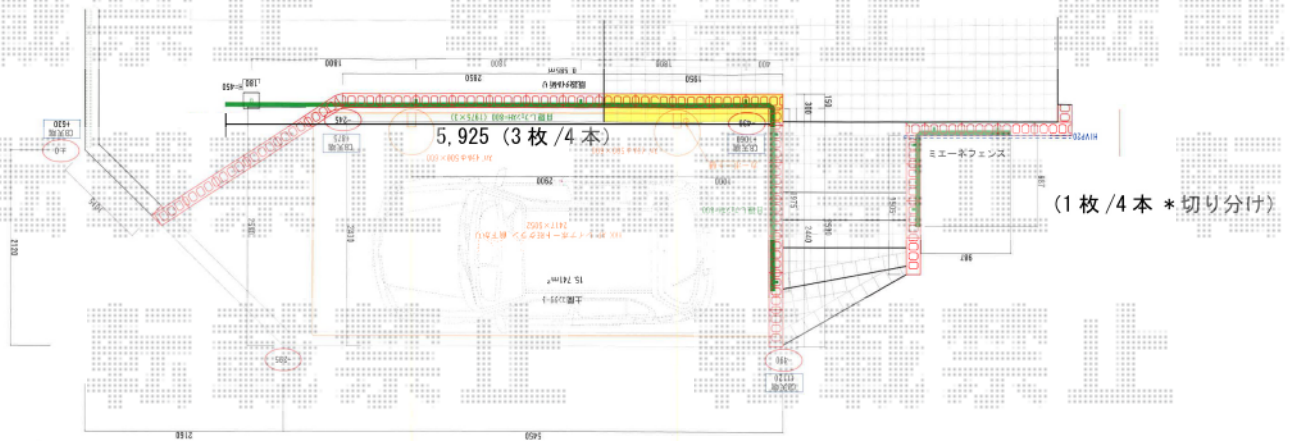

※納まりはイメージです。

# カーポート/フェンス 施工概略図

YKK AP レイナポートREグラン 前下がり 積雪~20cm対応  
幅= 2,417mm 奥行= 5,052mm 色: カームブラック  
屋根材: 熱線遮断ポリカーボネート (アースブルーマット調)  
柱仕様: 標準柱仕様 (有効高 約2,000mm)

YKK AP レイナポートREグラン 着脱式サポート  
標準・ハイルーフ兼用 2本入り×1セット 色: カームブラック

Value Select ミエーネフェンス 目隠しルーバータイプ 自由柱施工  
本体1枚 (W×H) = T80 (1,975mm×720mm) × 5枚 自由柱: T80×10本  
目隠しコーナー継手: T80 × 2セット 端部カバー: T80×1セット  
エンドキャップ: 2セット 色: チャコールブラック

2019-6-614637

担当者

村上 (公)