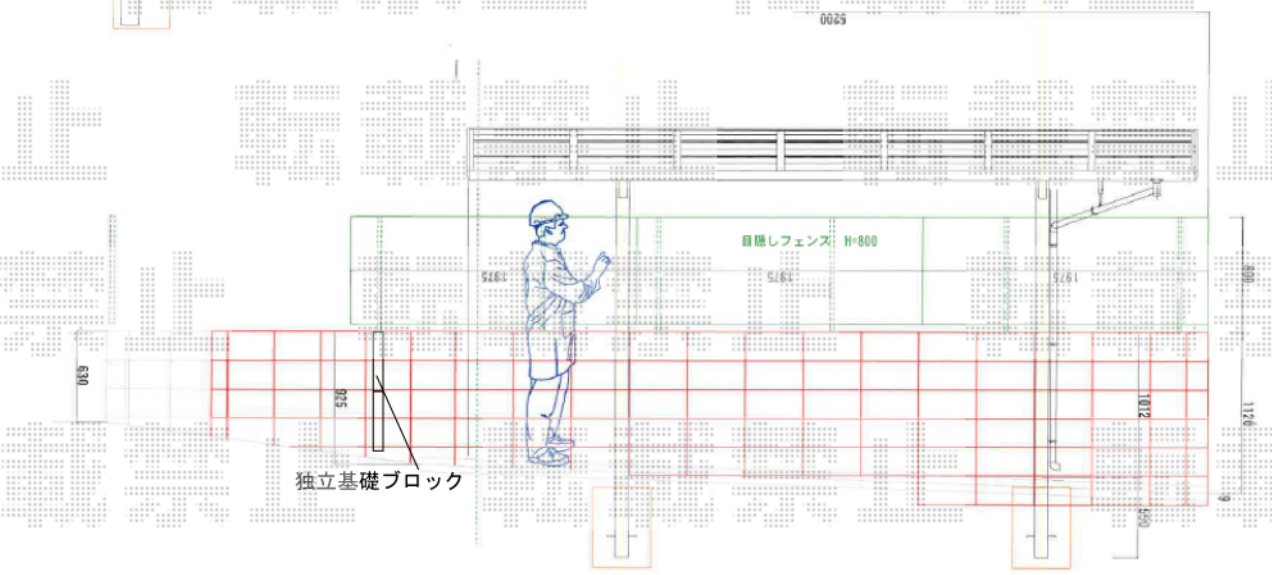

※納まりはイメージです。

# カーポート/フェンス 施工概略図

YKK AP レイナポートREグラン 前下がり 積雪~20cm対応  
幅= 2,417mm 奥行= 5,052mm 色: カームブラック  
屋根材: 熱線遮断ポリカーボネート (アースブルーマット調)  
柱仕様: 標準柱仕様 (有効高 約2,000mm)

YKK AP レイナポートREグラン 着脱式サポート  
標準・ハイルーフ兼用 2本入り×1セット 色: カームブラック

Value Select ミエーネフェンス 目隠しルーバータイプ 自由柱施工  
本体1枚 (W×H) = T80 (1,975mm×720mm) × 5枚 自由柱: T80×10本  
目隠しコーナー継手: T80 × 2セット 端部カバー: T80×1セット  
エンドキャップ: 2セット 色: チャコールブラック

2019-6-614637

担当者

村上 (公)