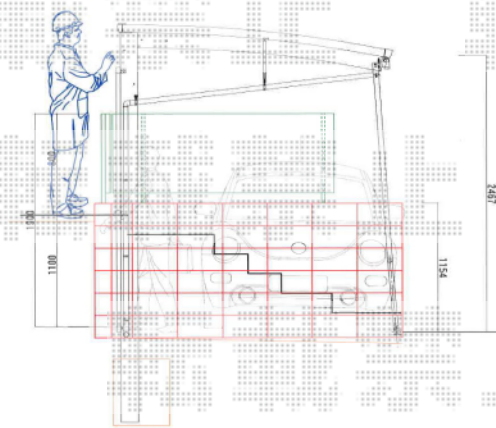

※納まりはイメージです。

# カーポート/フェンス 施工概略図

YKK AP レイナポートREグラン 前下がり 積雪~20cm対応  
幅= 2,417mm 奥行= 5,052mm 色: カームブラック  
屋根材: 熱線遮断ポリカーボネート (アースブルーマット調)  
柱仕様: 標準柱仕様 (有効高 約2,000mm)

YKK AP レイナポートREグラン 着脱式サポート  
標準・ハイルーフ兼用 2本入り×1セット 色: カームブラック

Value Select ミエーネフェンス 目隠しルーバータイプ 自由柱施工  
本体1枚 (W×H) = T80 (1,975mm×720mm) × 5枚 自由柱: T80×10本  
目隠しコーナー継手: T80 × 2セット 端部カバー: T80×1セット  
エンドキャップ: 2セット 色: チャコールブラック

2019-6-614637

担当者

村上 (公)