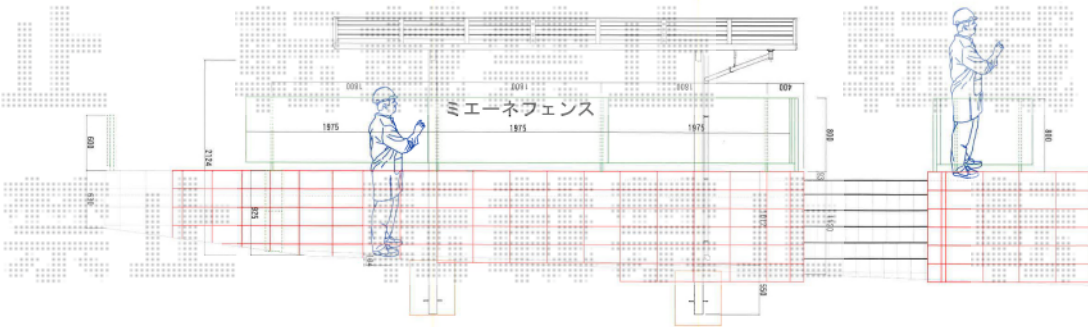

※納まりはイメージです。

カーポート/フェンス 施工概略図

YKK AP レイナポートREグラン 前下がり 積雪~20cm対応
幅= 2,417mm 奥行= 5,052mm 色: カームブラック
屋根材: 熱線遮断ポリカーボネート (アースブルーマット調)
柱仕様: 標準柱仕様 (有効高 約2,000mm)

YKK AP レイナポートREグラン 着脱式サポート
標準・ハイルーフ兼用 2本入り×1セット 色: カームブラック

Value Select ミエーネフェンス 目隠しルーバータイプ 自由柱施工
本体1枚 (W×H) = T80 (1,975mm×720mm) × 5枚 自由柱: T80×10本
目隠しコーナー継手: T80 × 2セット 端部カバー: T80×1セット
エンドキャップ: 2セット 色: チャコールブラック

2019-6-614637 担当者 村上 (公)