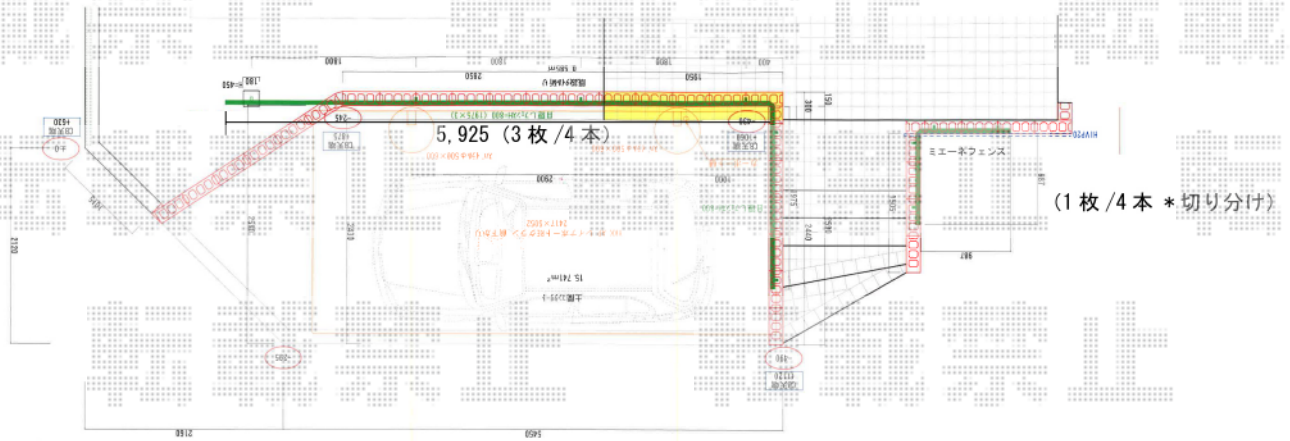

※納まりはイメージです。

カーポート/フェンス 施工概略図

YKK AP レイナポートREグラン 前下がり 積雪~20cm対応
幅= 2,417mm 奥行= 5,052mm 色: カームブラック
屋根材: 熱線遮断ポリカーボネート (アースブルーマット調)
柱仕様: 標準柱仕様 (有効高 約2,000mm)

YKK AP レイナポートREグラン 着脱式サポート
標準・ハイルーフ兼用 2本入り×1セット 色: カームブラック

Value Select ミエーネフェンス 目隠しルーバータイプ 自由柱施工
本体1枚 (W×H) = T80 (1,975mm×720mm) × 5枚 自由柱: T80×10本
目隠しコーナー継手: T80 × 2セット 端部カバー: T80×1セット
エンドキャップ: 2セット 色: チャコールブラック

2019-6-614637 担当者 村上 (公)