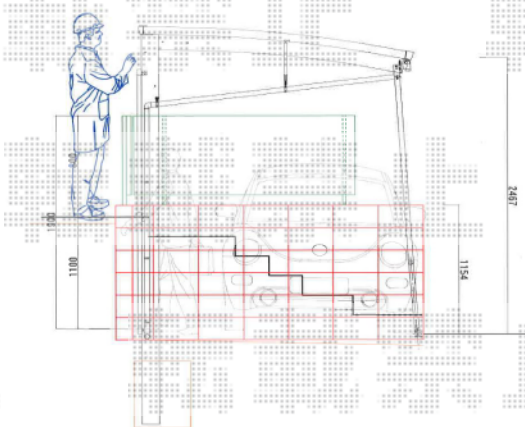

※納まりはイメージです。

カーポート/フェンス 施工概略図

YKK AP レイナポートREグラン 前下がり 積雪~20cm対応
幅= 2,417mm 奥行= 5,052mm 色: カームブラック
屋根材: 熱線遮断ポリカーボネート (アースブルーマット調)
柱仕様: 標準柱仕様 (有効高 約2,000mm)

YKK AP レイナポートREグラン 着脱式サポート
標準・ハイルーフ兼用 2本入り×1セット 色: カームブラック

Value Select ミエーネフェンス 目隠しルーバータイプ 自由柱施工
本体1枚 (W×H) = T80 (1,975mm×720mm) × 5枚 自由柱: T80×10本
目隠しコーナー継手: T80 × 2セット 端部カバー: T80×1セット
エンドキャップ: 2セット 色: チャコールブラック

2019-6-614637 担当者 村上 (公)