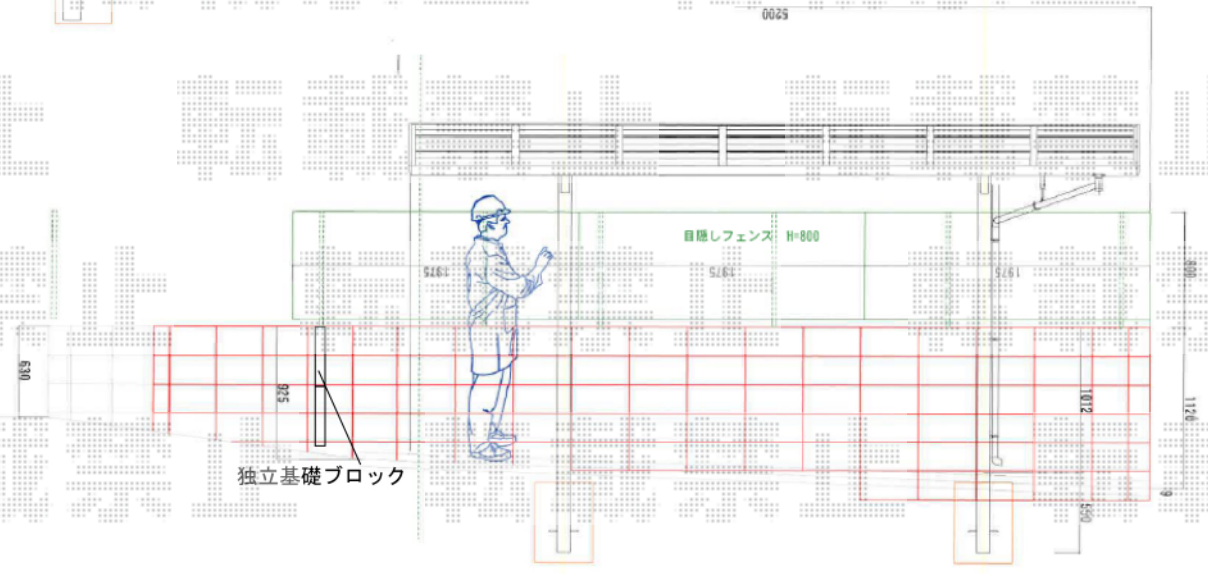

※納まりはイメージです。

カーポート/フェンス 施工概略図

YKK AP レイナポートREグラン 前下がり 積雪~20cm対応
幅= 2,417mm 奥行= 5,052mm 色: カームブラック
屋根材: 熱線遮断ポリカーボネート (アースブルーマット調)
柱仕様: 標準柱仕様 (有効高 約2,000mm)

YKK AP レイナポートREグラン 着脱式サポート
標準・ハイルーフ兼用 2本入り×1セット 色: カームブラック

Value Select ミエーネフェンス 目隠しルーバータイプ 自由柱施工
本体1枚 (W×H) = T80 (1,975mm×720mm) × 5枚 自由柱: T80×10本
目隠しコーナー継手: T80 × 2セット 端部カバー: T80×1セット
エンドキャップ: 2セット 色: チャコールブラック

2019-6-614637 担当者 村上 (公)