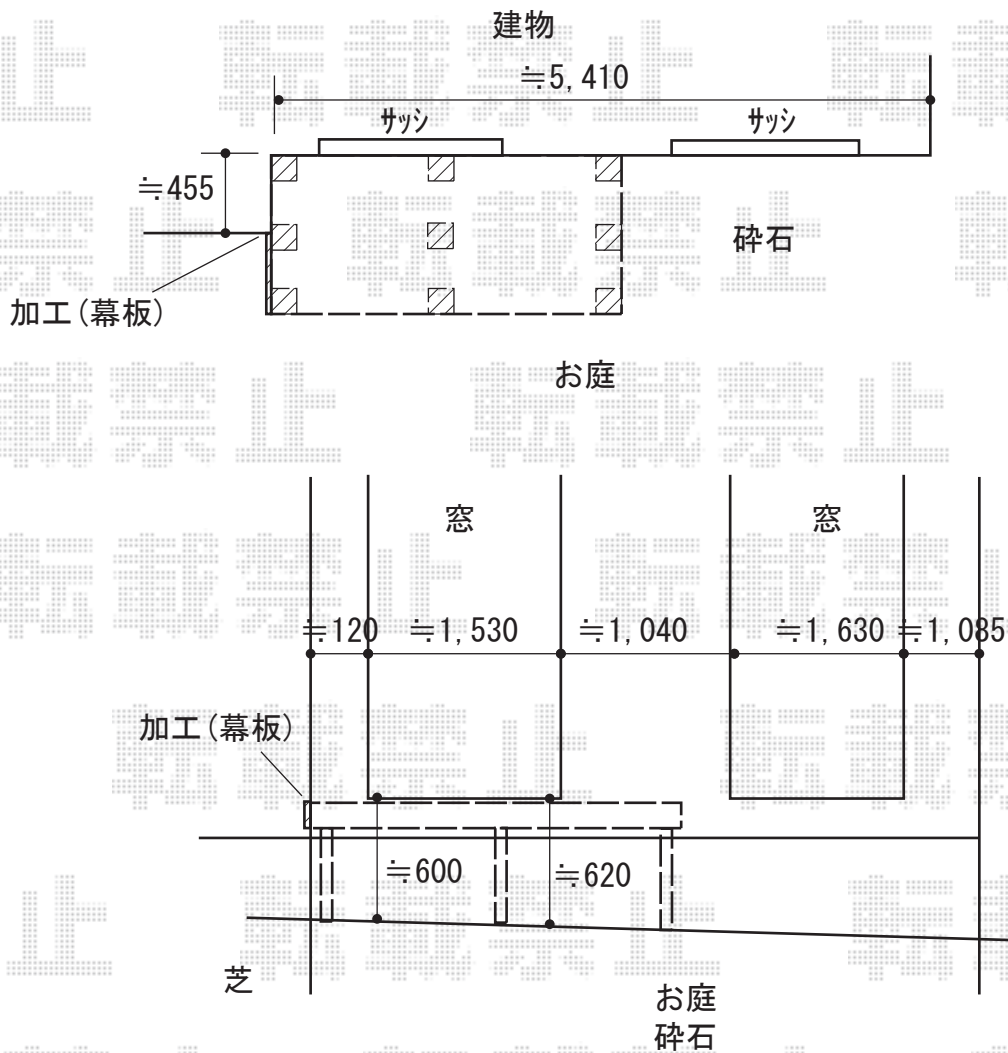

# ウッドデッキ 施工概略図

YKK AP リウッドデッキ 200  
 間口= 1.5間(2,651mm)  
 出幅= 4尺(1,220mm)  
 色： ナチュラルブラウン  
 床板： 縦貼り  
 幕板： 標準幕板  
 束柱： Hタイプ(550~700mm) (色：カームブラック)  
 追加部材： デッキ材上止め固定ねじ【IDANK PA7】×1セット

2019-6-614672

担当者

木附