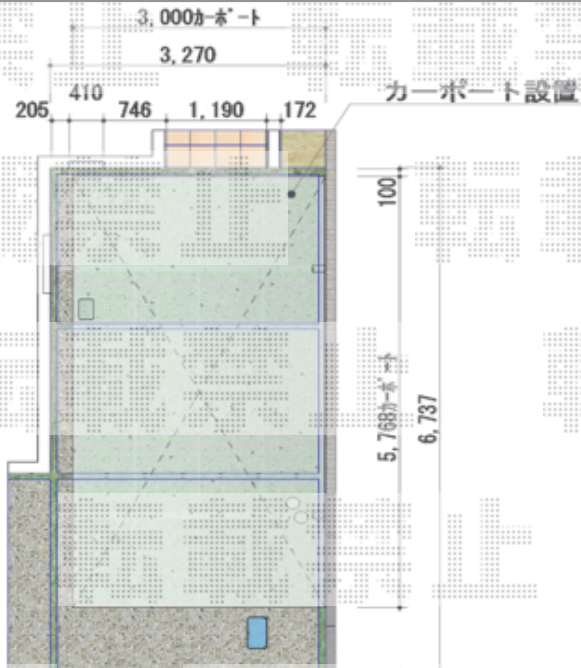

カーポート 施工概略図

YKK AP レイナポートグラン 積雪～20cm対応
幅= 3,000mm
奥行= 5,768mm
色： ピュアシルバー
屋根材： 熱線遮断ポリカーボネート(クリアマット)
柱仕様： ハイルーフ柱仕様 (有効高 約2,350mm)

レイナポートグラン 着脱式サポート柱 標準・ハイルーフ用 2本入り×1セット
色： ピュアシルバー

2019-6-614711

担当者

細川