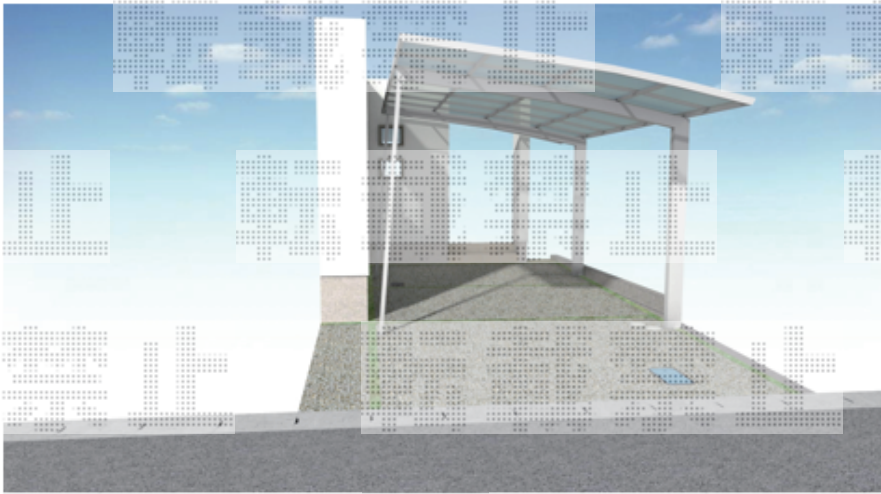

カーポート 施工概略図

YKK AP レイナポートグラン 積雪～20cm対応
幅= 3,000mm
奥行= 5,768mm
色： ピュアシルバー
屋根材： 熱線遮断ポリカーボネート(クリアマット)
柱仕様： ハイルーフ柱仕様 (有効高 約2,350mm)

レイナポートグラン 着脱式サポート柱 標準・ハイルーフ用 2本入り×1セット
色： ピュアシルバー

2019-6-614711

担当者

細川